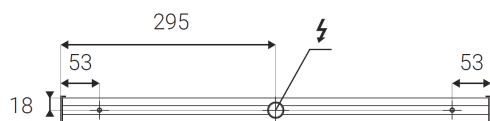

# TONDA 60

<b>Name</b>	TONDA 60
<b>Code</b>	1070535
<b>Color</b>	CHROME
<b>Category</b>	WALL
<b>Power</b>	12W ± 10 %
<b>Lumen output</b>	960lm ± 10 %
<b>Color temperature</b>	3000K
<b>Efficacy</b>	80lm/W
<b>Driver</b>	350 mA
<b>Electrical insulation class</b>	
<b>Voltage/frequency</b>	220-240V/50-60Hz