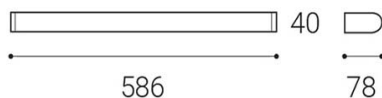

# TONDA 60

<b>Name</b>	TONDA 60
<b>Code</b>	1070535
<b>Color</b>	CHROME
<b>Category</b>	WALL
<b>Power</b>	12W ± 10 %
<b>Lumen output</b>	960lm ± 10 %
<b>Color temperature</b>	3000K
<b>Efficacy</b>	80lm/W
<b>Driver</b>	350 mA
<b>Electrical insulation class</b>	
<b>Voltage/frequency</b>	220-240V/50-60Hz