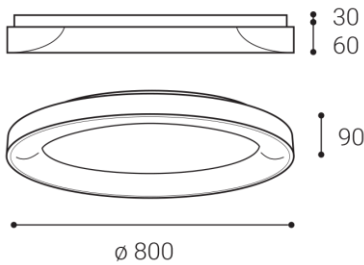

# BELLA 80, W

<b>Name</b>	
<b>Code</b>	
<b>Color</b>	
<b>Power</b>	
<b>Lumen output</b>	
<b>Color temperature</b>	
<b>Efficacy</b>	
<b>Driver</b>	
<b>Electrical insulation class</b>	
<b>Voltage / Frequency</b>	
<b>Color Rendering Index</b>	
<b>SDCM</b>	
<b>Light beam angle</b>	
<b>Unified Glare Rating</b>	
<b>Light source</b>	
<b>Dimmable</b>	
<b>LED Lifetime</b>	
<b>Warranty</b>	
<b>Ingress Protection</b>	
<b>Material</b>	

## Product

BELLA 80, W  
1273051DT  
WHITE / RAL 9003