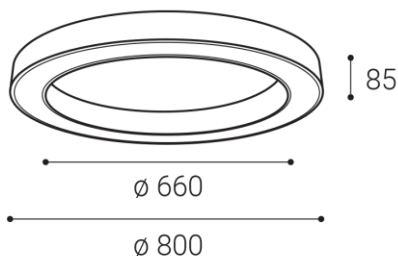

SATURN SLIM 80, W

Name	
Code	
Color	
Power	
Lumen output	
Color temperature	
Efficacy	
Driver	
Electrical insulation class	☐
Voltage / Frequency	
Color Rendering Index	
SDCM	
Light beam angle	
Unified Glare Rating	
Light source	
Dimmable	
LED Lifetime	
Warranty	
Ingress Protection	
Material	

Product

SATURN SLIM 80, W

1273751DT

WHITE / RAL 9003

Power

60W ± 10 %

4700lm ± 10 %

3000K/4000K

78lm/W

2 x 750 mA

220-240V/50-60Hz

Information

90+

< 3

160°

N/A

LED

TRIAC

L80B20 50.000h 25°C

5 YEAR

Other data

IP 20

ALUMINIUM/PMMA

EN

Circular slim ceiling lamp intended for installation in the interior in the shape of a ring. Light source - SMD LED. The lamp is made of aluminum, the opal diffuser is made of PMMA.

Available in 2 different sizes in black and white.

Use:

general lighting intended for residential or commercial spaces (dining room, living room, children's room or bedroom, entrance areas, reception, meeting rooms)

CZ

Kruhové štíhlé stropní svítidlo určeno pro montáž do interiéru ve tvaru prstence. Světelný zdroj - SMD LED. Svítidlo je vyrobeno z hliníku, opálový difúzor z PMMA. K dispozici ve 2 různých velikostech v černé a bílé barvě.

Použití:

všeobecné osvětlení určeno pro obytné nebo komerční prostory (jídlna, obývací pokoj, dětský pokoj nebo ložnice, vstupní prostory, recepce, jednací místnosti)

DE

Kreisförmige, schlanke Deckenleuchte, die für die Installation im Innenraum in Form eines Rings bestimmt ist. Lichtquelle - SMD-LED.

Die Leuchte besteht aus Aluminium, der opale Diffusor aus PMMA.

Erhältlich in 2 verschiedenen Größen in schwarz und weiß.

Verwenden:

Allgemeinbeleuchtung für Wohn- oder Gewerberäume (Esszimmer, Wohnzimmer, Kinder- oder Schlafzimmer, Eingangsbereiche, Empfang, Besprechungsräume)

SK

Kruhové štíhle stropné svietidlo určeno pre montáž do interiéru v tvare prstenca. Svetelný zdroj - SMD LED. Svietidlo je vyrobené z hliníka, opálový difúzor z PMMA.

K dispozícii v 2 rôznych veľkostiach v čiernej a bielej farbe.

Použitie:

všeobecné osvetlenie určeno pre obytné alebo komerčné priestory (jedáleň, obývacia izba, detská izba alebo spálňa, vstupné priestory, recepcia, rokovacie miestnosti)