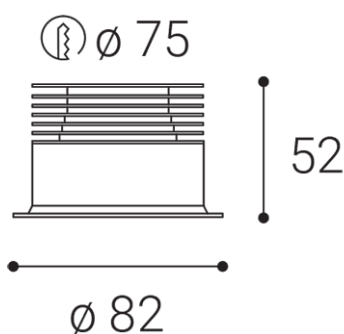

# SPOT C, B

<b>Name</b>	
<b>Code</b>	
<b>Color</b>	
<b>Power</b>	
<b>Lumen output</b>	
<b>Color temperature</b>	
<b>Efficacy</b>	
<b>Driver</b>	
<b>Electrical insulation class</b>	
<b>Voltage / Frequency</b>	
<b>Color Rendering Index</b>	
<b>SDCM</b>	
<b>Light beam angle</b>	
<b>Unified Glare Rating</b>	
<b>Light source</b>	
<b>Dimmable</b>	
<b>LED Lifetime</b>	
<b>Warranty</b>	
<b>Ingress Protection</b>	
<b>Material</b>	