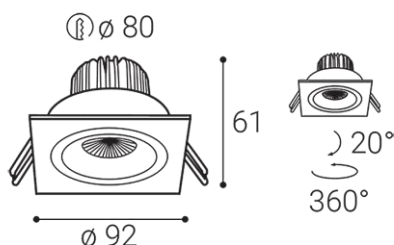

# 192N, W

<b>Name</b>	192N, W
<b>Code</b>	2160431
<b>Color</b>	WHITE / RAL 9003
<b>Power</b>	6W ± 10 %
<b>Lumen output</b>	530lm ± 10 %
<b>Color temperature</b>	3000K
<b>Efficacy</b>	88lm/W
<b>Driver</b>	600 mA
<b>Electrical insulation class</b>	⏚
<b>Voltage / Frequency</b>	220-240V/50-60Hz