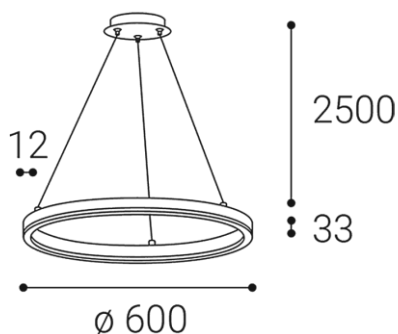

# CIRCLE 60 P-Z, B

<b>Name</b>	CIRCLE 60 P-Z, B
<b>Code</b>	3270933
<b>Color</b>	BLACK
<b>Category</b>	SUSPENDED
<b>Power</b>	42W ± 10 %
<b>Lumen output</b>	3400lm ± 10 %
<b>Color temperature</b>	3000K
<b>Efficacy</b>	81lm/W
<b>Driver</b>	1050 mA
<b>Electrical insulation class</b>	
<b>Voltage/frequency</b>	220-240V/50-60Hz
<b>Color Rendering Index</b>	90+
<b>SDCM</b>	< 3
<b>Light beam angle</b>	160°
<b>Unified Glare Rating</b>	N/A
<b>Light source</b>	LED
<b>Dimmable</b>	ON/OFF
<b>LED Lifetime</b>	L80B20 50.000h 25°C
<b>Warranty</b>	5 YEAR
<b>Ingress Protection</b>	IP 20
<b>Material</b>	ALUMINIUM/PMMA