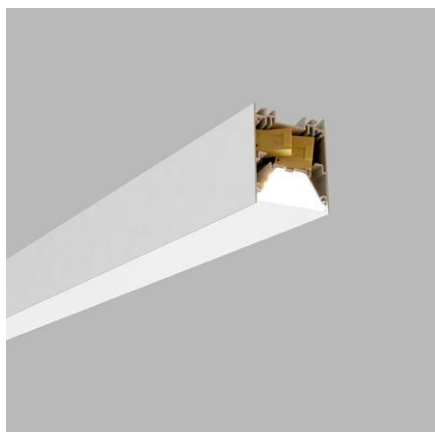

LINO 90, W

Name	
Code	
Color	
Power	
Lumen output	
Color temperature	
Efficacy	
Driver	
Electrical insulation class	
Voltage / Frequency	
Color Rendering Index	
SDCM	
Light beam angle	
Unified Glare Rating	
Light source	
Dimmable	
LED Lifetime	
Warranty	
Ingress Protection	
Material	

Product

LINO 90, W
6312051D
WHITE / RAL 9016

Power

24W ± 10 %
2760lm ± 10 %
3000K/3500K/4000K
115lm/W
600 mA

220-240V/50-60Hz

Information

80+
< 3
160°
PRISMA DIFFUSER <19
LED
DALI
L90B10 50.000h 25°C
5 YEAR

Other data

IP 20
ALUMINIUM/PMMA

EN

Connectable Linear luminaire system. Connectors, suspension, power supply and other components are available. Made of aluminum.

Available in white and black.

Application:

stores, showrooms, business premises, residences

DE

Lineares Beleuchtungssystem. Aufhang, Konnektoren, Einspeisung und andere Komponenten sind erhältlich. Aus Aluminium gefertigt.

Erhältlich in weiß und schwarz.

Anwendung:

Geschäfte, Ausstellungsräume, Geschäftsräume, Residenzen

CZ

Systém lineárních svítidel. K dispozici jsou spojky, závěsy, napájení a další komponenty. Vyrobeno z hliníku.

K dispozici v bílé a černé barvě.

Použití:

prodejny, showroomy, obchodní prostory, rezidence

SK

Systém lineárnych svietidiel, spájateľný do zostáv. K dispozícii sú spojky, závesy, napájanie a ďalšie komponenty. Vyrobené z hliníka.

K dispozícii v bielej a čiernej farbe.

Použitie:

predajne, showroomy, obchodné priestory, rezidencie