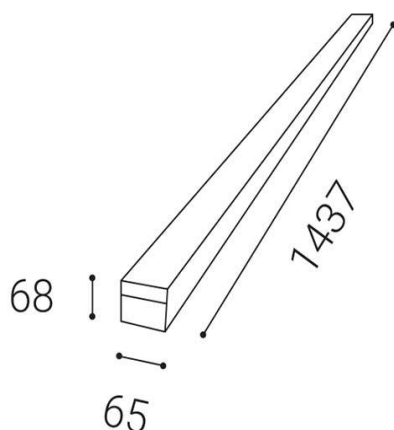

XENO LED MODULE EM/150/90° 3h

Name	
Code	
Color	
Category	
Power	
Lumen output	
Color temperature	
Efficacy	
Driver	
Electrical insulation class	
Voltage/frequency	
Max. units per circuit breaker	

Color Rendering Index	
SDCM	
Light beam angle	
Unified Glare Rating	
Light source	
Dimmable	
LED Lifetime	
Warranty	
Duration/Power/EM Lumen Output	

Ingress Protection	
Material	

EN

System of linear, modular luminaires, connectable into endless lines. Available with 3 different optics and in a dimmable version. Couplings, hinges, power supply and other components are available. Made of metal.

Available in white.

Application:

shops, showrooms, commercial premises, warehouses, production lines

CZ

Systém lineárních, modulárních svítidel, připojitelných do nekonečných linií. K dispozici se 3 různými optikami a ve stmívatelné verzi. K dispozici jsou spojky, závěsy, napájecí zdroj a další komponenty. Vyrobeno z kovu. Dostupné v bílé barvě.

Použití:

obchody, showroomy, obchodní prostory, sklady, výrobní linky

Product

XENO LED MODULE EM/150/90° 3h

6350241DEM90

WHITE

PROFI

Power

25-75W ± 10 %

4000-12000lm ± 10 %

4000K

160lm/W

440 mA

220-240V/50-60Hz

B10:13; B13:17; B16:22; B20:28

C10:21; C13:28; C16:36; C20:46

Information

80+

< 3

90°

N/A

LED

DALI

L80B20 90.000h Ta: -20°C to 40°C

5 YEAR

3h / 5W / 150lm/W

Other data

IP 40

METAL

DE

System linearer, modularer Leuchten, die zu endlosen Linien verbunden werden können. Erhältlich mit 3 verschiedenen Optiken und in einer dimmbaren Version. Kupplungen, Scharniere, Netzteil und andere Komponenten sind erhältlich. Aus Metall gemacht.

Erhältlich in weiß.

Anwendung:

Geschäfte, Ausstellungsräume, Geschäftsräume, Lager, Produktionslinien

SK

Systém lineárných, modulárných svítidel, spájateľný do zostáv. V prevedení s 3 rôznymi optikami a v stmievateľnej verzii. K dispozícii sú spojky, závesy, napájanie a ďalšie komponenty. Vyrobené z kovu.

K dispozícii v bielej farbe.

Použitie:

predajne, showroomy, obchodné priestory, sklady, výrobné priestory