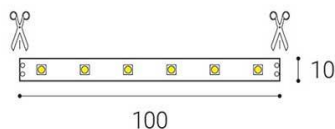

# LEDSTRIP 5W/930

<b>Name</b>	LEDSTRIP 5W/930
<b>Code</b>	7260131
<b>Color</b>	WHITE
<b>Category</b>	LED STRIP
<b>Power</b>	5W ± 10 %
<b>Lumen output</b>	460lm ± 10 %
<b>Color temperature</b>	3000K
<b>Efficacy</b>	92lm/W
<b>Driver</b>	N/A
<b>Electrical insulation class</b>	⏚
<b>Voltage/frequency</b>	24V DC
<b>Color Rendering Index</b>	90+
<b>SDCM</b>	< 3
<b>Light beam angle</b>	120°
<b>Unified Glare Rating</b>	N/A
<b>Light source</b>	LED
<b>Dimmable</b>	ON REQUEST
<b>LED Lifetime</b>	L80B20 50.000h 25°C
<b>Warranty</b>	5 YEAR
<b>Ingress Protection</b>	IP 20
<b>Material</b>	METAL

## EN

The Ledstrips are perfect for indirect lighting. Due to their shallow design and the individually adaptable lengths they offer a wide spectrum of application possibilities. Available in 3 different light outputs 5W, 10W and 20W per meter. They must be installed in aluminium profiles to secure long lifespan and prevent from overheating. We also offer a RGB multi-colored LED strip and a special flexible LED strip NEON usable in the outdoor environment.

## SK

Led pásy sú ideálne pre nepriame osvetlenie. Vďaka svojmu plytkému dizajnu a individuálne prispôsobiteľným dĺžkam ponúkajú široké spektrum možností použitia. K dispozícii v 3 rôznych svetelných výkonech 5W, 10W a 20W na meter. Musia byť inštalované v hliníkových profíloch, aby sa zabezpečila dlhá životnosť a zabránilo sa prehriatiu. V ponuke máme ďalej RGB - multifarebný LED pás a špeciálny flexibilný LED pás NEON použiteľný aj vo vonkajšom prostredí.