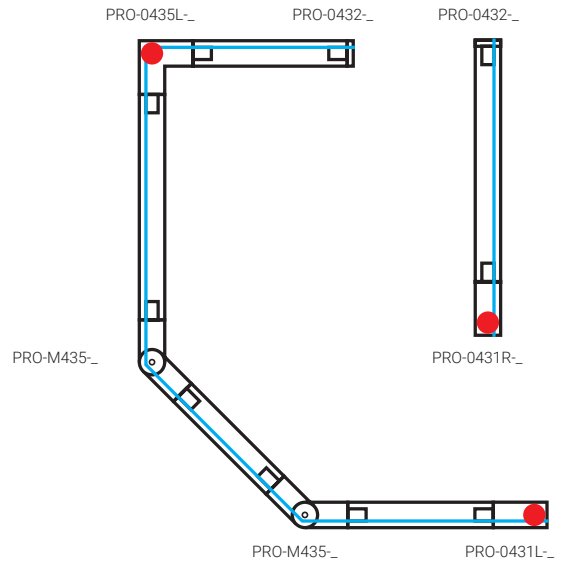

PRO TRACK

T-CONNECTOR

#

Color

- PRO-0436L1-W
- PRO-0436L1-B
- PRO-0436R1-W
- PRO-0436R1-B

- □
- ■
- □
- ■

X-CONNECTOR

#

Color

- PRO-0437-W
- PRO-0437-B

- □
- ■

N — Neutral conductor
Neutralleiter
Neutrální vodič
Neutrálny vodič

● Possible power supply
Mögliche Stromversorgung
Možnosť napájet
Možnosť napájať

_ - W - White | Weiß | Bílá | Biela
_ - B - Black | Schwarz | Černá | Čierna