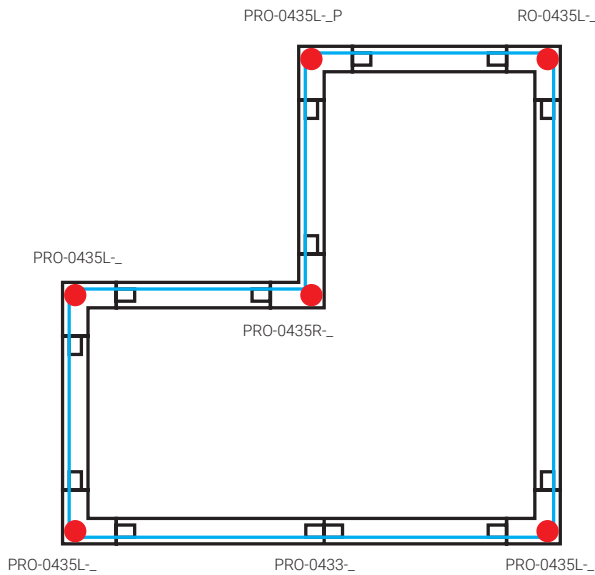

PRO TRACK

T-CONNECTOR

#

Color

- PRO-0436L1-W
- PRO-0436L1-B
- PRO-0436R1-W
- PRO-0436R1-B

- □
- ■
- □
- ■

X-CONNECTOR

#

Color

- PRO-0437-W
- PRO-0437-B

- □
- ■

N — Neutral conductor
Neutralleiter
Neutrální vodič
Neutrálny vodič

● Possible power supply
Mögliche Stromversorgung
Možnosť napájet
Možnosť napájať

_ - W - White | Weiß | Bílá | Biela
_ - B - Black | Schwarz | Černá | Čierna