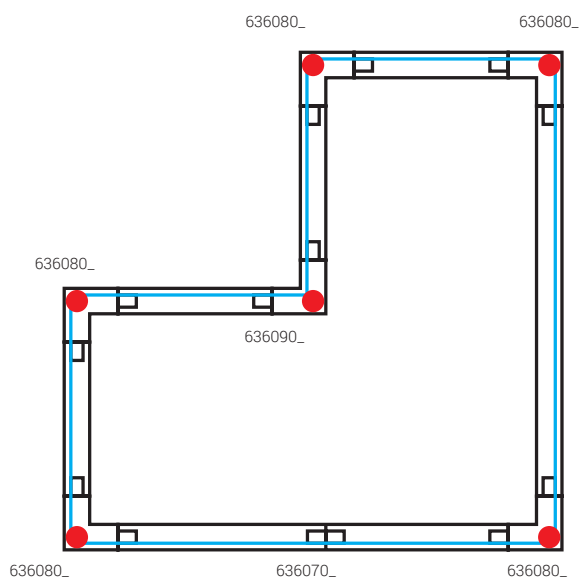

N — Neutral conductor
Neutralleiter
Neutrální vodič
Neutrálny vodič

● Possible power supply
Mögliche Stromversorgung
Možnosť napájet
Možnosť napájať

_ - 1 - White | Weiß | Bílá | Biela
_ - 3 - Black | Schwarz | Černá | Čierna