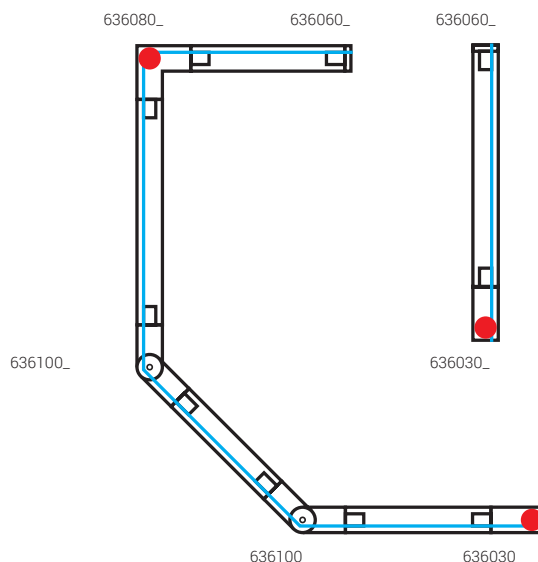

N — Neutral conductor
Neutralleiter
Neutrální vodič
Neutrálny vodič

● Possible power supply
Mögliche Stromversorgung
Možnosť napájet
Možnosť napájať

_ - 1 - White | Weiß | Bílá | Biela
_ - 3 - Black | Schwarz | Černá | Čierna