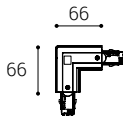

TRACK 2M

□ 6360101
■ 6360103

TRACK 3M

□ 6360201
■ 6360203

LEFT LIVE END

□ 6360301
■ 6360303

RIGHT LIVE END

□ 6360401
■ 6360403

LIVE CENTER

□ 6360501
■ 6360503

END CAP

□ 6360601
■ 6360603

CONNECTOR

□ 6360701
■ 6360703

LEFT L-FEED

□ 6360801
■ 6360803

RIGHT L-FEED

□ 6360901
■ 6360903

FLEXI CONNECTOR

□ 6361001
■ 6361003

SUSPENSION 7M

□ 6361401
■ 6361403

BASE

□ 6361501
■ 6361503

T-CONNECTOR

□ 6361201 - LEFT
■ 6361203 - LEFT
□ 6361301 - RIGHT
■ 6361303 - RIGHT

X-CONNECTOR

□ 6361101
■ 6361103

EN

Affordable three-phase track system designed to power compatible luminaires. Three independent light circuits. Surface or suspended mounting. Made of aluminum. Available in white and black. Application stores, showrooms, business premises, residences

CZ

Cenově dostupný třífázový lištový systém určený k napájení kompatibilních svítidel. Určené na přisazenou nebo závěsnou montáž. Tři nezávislé světelné okruhy. Vyrobeno z hliníku. K dispozici v bílé a černé barvě. Použití: prodejny, showroomy, obchodní prostory, rezidence

DE

Erschwinglich 3-phasen Stromschienensystem zum Einspeisen kompatibler Leuchten. Für Decken- oder Hängemontage. Drei unabhängige Lichtkreise. Aus Aluminium gefertigt. Verfügbar in weiß und schwarz. Anwendung: Geschäfte, Ausstellungsräume, Geschäftsräume, Residenzen

SK

Cenovo dostupný trojfázový lištový systém určený k napájaniu kompatibilných svietidiel. Určené na prisadenú alebo závesnú montáž. Tri nezávislé svetelné okruhy. Vyrobené z hliníka. K dispozícii v bielej a čiernej farbe. Použitie: predajne, showroomy, obchodné priestory, rezidence