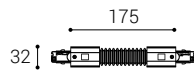

RIGHT L-FEED

□ 6360901
■ 6360903

FLEXI CONNECTOR

□ 6361001
■ 6361003

SUSPENSION 7M

□ 6361401
■ 6361403

BASE

□ 6361501
■ 6361503