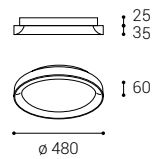

BELLA SLIM 48

#	W	K	lm	
1271658	38	2 CCT**	2.660	-
1271658DT	38	2 CCT**	2.660	TRIAC
1271658D	38	2 CCT**	2.660	DALI/PUSH

CF

< 14 m²