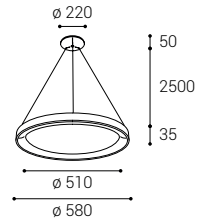

BELLA SLIM 58 P-Z

#	W	K	lm	
3273253	48	2 CCT**	3.360	-
3273253DT	48	2 CCT**	3.360	TRIAC
3273253D	48	2 CCT**	3.360	DALI/PUSH

B

< 18 m²