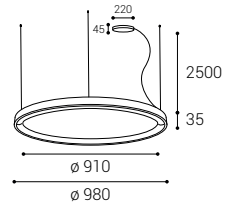

BELLA SLIM P-Z

BELLA SLIM 98 P-Z

3273351DT
3273351D

W 80

K 2 CCT**

lm 5.600

TRIAC
DALI/PUSH

W

< 25 m²

BELLA SLIM 98 P-Z

3273353DT
3273353D

W 80

K 2 CCT**

lm 5.600

TRIAC
DALI/PUSH

B

< 25 m²

BELLA SLIM 98 P-Z

3273358DT
3273358D

W 80

K 2 CCT**

lm 5.600

TRIAC
DALI/PUSH

CF

< 25 m²

**2CCT SWITCH

Black canopy
Schwarzer Baldachin
Rosone nero
Černá rozeta
Čierna podstava