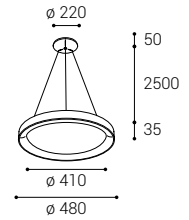

BELLA SLIM 48 P-Z

#	W	K	lm	
3271853	38	2 CCT**	2.660	-
3271853DT	38	2 CCT**	2.660	TRIAC
3271853D	38	2 CCT**	2.660	DALI/PUSH

B

< 15 m²