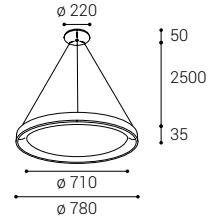

BELLA SLIM 78 P-Z

	#	W	K	lm	
	3271953DT	60	2 CCT**	4.200	TRIAC
	3271953D	60	2 CCT**	4.200	DALI/PUSH