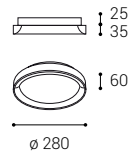

BELLA SLIM 28

	#	W	K	lm	
	1274553	20	2 CCT**	1.400	-
	1274553DT	20	2 CCT**	1.400	TRIAC
	1274553D	20	2 CCT**	1.400	DALI/PUSH