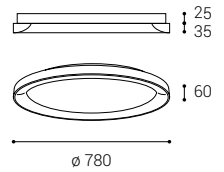

BELLA SLIM

BELLA SLIM 78

#	W	K	lm	
1271751DT	60	2 CCT**	4.200	TRIAC
1271751D	60	2 CCT**	4.200	DALI/PUSH

W

< 21 m²

BELLA SLIM 78

#	W	K	lm	
1271753DT	60	2 CCT**	4.200	TRIAC
1271753D	60	2 CCT**	4.200	DALI/PUSH

B

< 21 m²

BELLA SLIM 78

#	W	K	lm	
1271758DT	60	2 CCT**	4.200	TRIAC
1271758D	60	2 CCT**	4.200	DALI/PUSH

CF

< 21 m²

**2CCT SWITCH