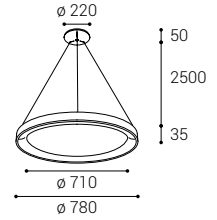

BELLA SLIM P-Z

BELLA SLIM 78 P-Z

	#	W	K	lm	
	3271951DT	60	2 CCT**	4.200	TRIAC
	3271951D	60	2 CCT**	4.200	DALI/PUSH