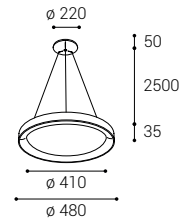

BELLA SLIM P-Z

BELLA SLIM 48 P-Z

#	W	K	lm	
3271851	38	2 CCT**	2.660	-
3271851DT	38	2 CCT**	2.660	TRIAC
3271851D	38	2 CCT**	2.660	DALI/PUSH

W

< 15 m²