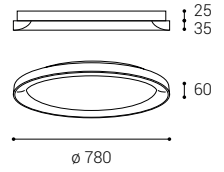

BELLA SLIM

BELLA SLIM 78

#	W	K	lm	
1271751DT	60	2 CCT**	4.200	TRIAC
1271751D	60	2 CCT**	4.200	DALI/PUSH

W

< 21 m²

BELLA SLIM 78

#	W	K	lm	
1271753DT	60	2 CCT**	4.200	TRIAC
1271753D	60	2 CCT**	4.200	DALI/PUSH

B

< 21 m²

BELLA SLIM 78

#	W	K	lm	
1271758DT	60	2 CCT**	4.200	TRIAC
1271758D	60	2 CCT**	4.200	DALI/PUSH

CF

< 21 m²

**2CCT SWITCH