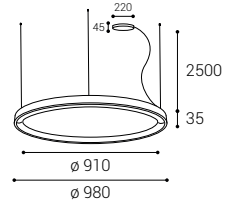

BELLA SLIM P-Z

BELLA SLIM 98 P-Z

3273351DT
3273351D

W 80

K 2 CCT**

lm 5.600

TRIAC
DALI/PUSH

W

< 25 m²

BELLA SLIM 98 P-Z

3273353DT
3273353D

W 80

K 2 CCT**

lm 5.600

TRIAC
DALI/PUSH

B

< 25 m²

BELLA SLIM 98 P-Z

3273358DT
3273358D

W 80

K 2 CCT**

lm 5.600

TRIAC
DALI/PUSH

CF

< 25 m²

**2CCT SWITCH

Black canopy
Schwarzer Baldachin
Rosone nero
Černá rozeta
Čierna podstava