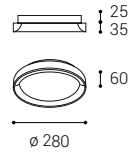

BELLA SLIM

BELLA SLIM 28

	#	W	K	lm	
	1274551	20	2 CCT**	1.400	-
	1274551DT	20	2 CCT**	1.400	TRIAC
	1274551D	20	2 CCT**	1.400	DALI/PUSH