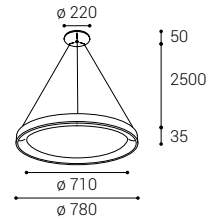

BELLA SLIM 78 P-Z

	#	W	K	lm	
	3271958DT	60	2 CCT**	4.200	TRIAC
	3271958D	60	2 CCT**	4.200	DALI/PUSH