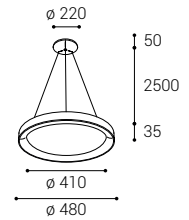

BELLA SLIM 48 P-Z

#	W	K	lm	
3271858	38	2 CCT**	2.660	-
3271858DT	38	2 CCT**	2.660	TRIAC
3271858D	38	2 CCT**	2.660	DALI/PUSH

CF

< 15 m²