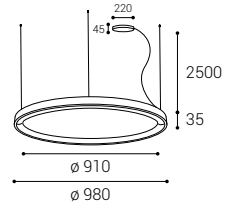

BELLA SLIM P-Z

BELLA SLIM 98 P-Z

3273351DT
3273351D

W 80

K 2 CCT**

lm 5.600

TRIAC
DALI/PUSH

W

< 25 m²

BELLA SLIM 98 P-Z

3273353DT
3273353D

W 80

K 2 CCT**

lm 5.600

TRIAC
DALI/PUSH

B

< 25 m²

BELLA SLIM 98 P-Z

3273358DT
3273358D

W 80

K 2 CCT**

lm 5.600

TRIAC
DALI/PUSH

CF

< 25 m²

**2CCT SWITCH

Black canopy
Schwarzer Baldachin
Rosone nero
Černá rozeta
Čierna podstava