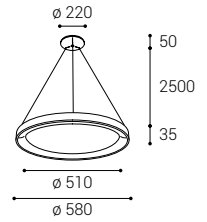

BELLA SLIM P-Z

BELLA SLIM 58 P-Z

#	W	K	lm	
3273251	48	2 CCT**	3.360	-
3273251DT	48	2 CCT**	3.360	TRIAC
3273251D	48	2 CCT**	3.360	DALI/PUSH

W

< 18 m²