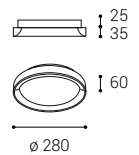

BELLA SLIM 28

	#	W	K	lm	
	1274558	20	2 CCT**	1.400	-
	1274558DT	20	2 CCT**	1.400	TRIAC
	1274558D	20	2 CCT**	1.400	DALI/PUSH