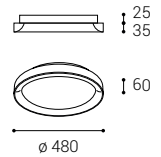

BELLA SLIM

BELLA SLIM 48

#	W	K	lm	
1271651	38	2 CCT**	2.660	-
1271651DT	38	2 CCT**	2.660	TRIAC
1271651D	38	2 CCT**	2.660	DALI/PUSH

W

< 14 m²