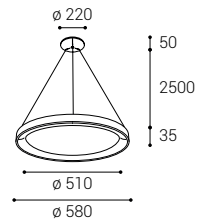

BELLA SLIM 58 P-Z

#	W	K	lm	
3273258	48	2 CCT**	3.360	-
3273258DT	48	2 CCT**	3.360	TRIAC
3273258D	48	2 CCT**	3.360	DALI/PUSH

CF

< 18 m²