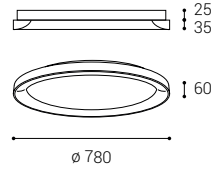

BELLA SLIM

BELLA SLIM 78

#	W	K	lm	
1271751DT	60	2 CCT**	4.200	TRIAC
1271751D	60	2 CCT**	4.200	DALI/PUSH

W

< 21 m²

BELLA SLIM 78

#	W	K	lm	
1271753DT	60	2 CCT**	4.200	TRIAC
1271753D	60	2 CCT**	4.200	DALI/PUSH

B

< 21 m²

BELLA SLIM 78

#	W	K	lm	
1271758DT	60	2 CCT**	4.200	TRIAC
1271758D	60	2 CCT**	4.200	DALI/PUSH

CF

< 21 m²

**2CCT SWITCH