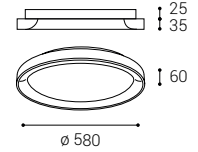

BELLA SLIM

BELLA SLIM 58

	#	W	K	lm	
	1273151	48	2 CCT**	3.360	-
	1273151DT	48	2 CCT**	3.360	TRIAC
	1273151D	48	2 CCT**	3.360	DALI/PUSH