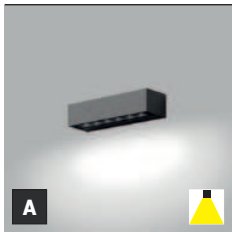

BENO

BENO 1

#	W	K	lm	
5131834	7	3.000	600	-
5131834DT	7	3.000	600	TRIAC