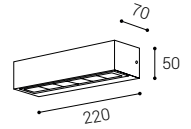

BENO

BENO 1

#	W	K	lm	
5131834	7	3.000	600	-
5131834DT	7	3.000	600	TRIAC

A

BENO 2

#	W	K	lm	
5131434	12	3.000	2x500	-

A