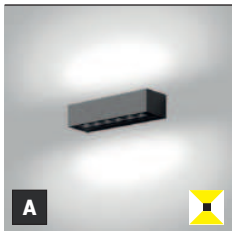

BENO 2

#	W	K	lm	
5131434	12	3.000	2x500	-