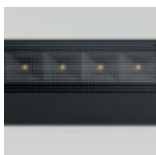

A

Chip detail
Chip Detail
Dettaglio del chip
Detail čipů
Detail čipov