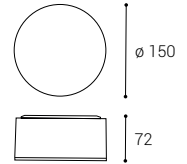

BUTTON II

BUTTON II

#	W	K	lm	
1010151	6-12*	2 CCT**	600-1.200	-
1010151DT	12	2 CCT**	1.200	TRIAC
1010151D	12	2 CCT**	1.200	DALI/PUSH

W

3 - 6 m²

BUTTON II

#	W	K	lm	
1010153	6-12*	2 CCT**	600-1.200	-
1010153DT	12	2 CCT**	1.200	TRIAC
1010153D	12	2 CCT**	1.200	DALI/PUSH

B

3 - 6 m²

*ADJUSTABLE POWER

**2CCT SWITCH