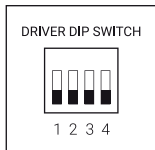

*ADJUSTABLE POWER