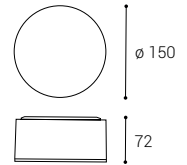

BUTTON II

BUTTON II

#	W	K	lm	
1010151	6-12*	2 CCT**	600-1.200	-
1010151DT	12	2 CCT**	1.200	TRIAC
1010151D	12	2 CCT**	1.200	DALI/PUSH

W

3 - 6 m²

BUTTON II

#	W	K	lm	
1010153	6-12*	2 CCT**	600-1.200	-
1010153DT	12	2 CCT**	1.200	TRIAC
1010153D	12	2 CCT**	1.200	DALI/PUSH

B

3 - 6 m²

*ADJUSTABLE POWER

**2CCT SWITCH