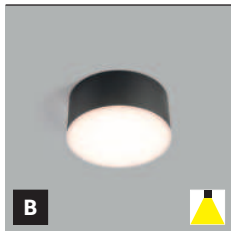

BUTTON II

#	W	K	lm	
1010153	6-12*	2 CCT**	600-1.200	-
1010153DT	12	2 CCT**	1.200	TRIAC
1010153D	12	2 CCT**	1.200	DALI/PUSH

B

3 - 6 m²