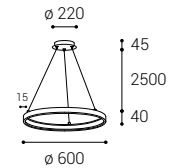

CIRO 60 P-Z

	#	W	K	lm	
	3275153DT	40	2 CCT**	2.800	TRIAC
	3275153D	40	2 CCT**	2.800	DALI/PUSH