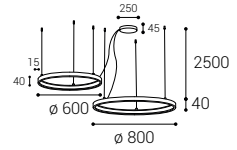

CIRO SET 2 P-Z

	#	W	K	lm	
	3275353DT	100	2 CCT**	7.000	TRIAC
	3275353D	100	2 CCT**	7.000	DALI/PUSH
	160°	< 25 m²