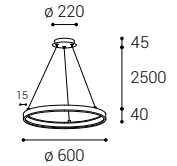

CIRO P-Z

CIRO 60 P-Z

	#	W	K	lm	
	3275151DT	40	2 CCT**	2.800	TRIAC
	3275151D	40	2 CCT**	2.800	DALI/PUSH