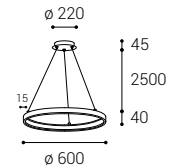

CIRO 60 P-Z

	#	W	K	lm	
	3275157DT	40	2 CCT**	2.800	TRIAC
	3275157D	40	2 CCT**	2.800	DALI/PUSH