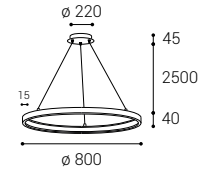

CIRO P-Z

CIRO 80 P-Z

	#	W	K	lm	
	3275251DT	60	2 CCT**	4.200	TRIAC
	3275251D	60	2 CCT**	4.200	DALI/PUSH