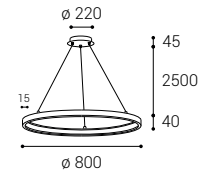

CIRO 80 P-Z

	#	W	K	lm	
	3275257DT	60	2 CCT**	4.200	TRIAC
	3275257D	60	2 CCT**	4.200	DALI/PUSH