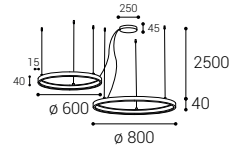

CIRO SET 2 P-Z

CIRO SET 2 P-Z

	#	W	K	lm	
	3275351DT	100	2 CCT**	7.000	TRIAC
	3275351D	100	2 CCT**	7.000	DALI/PUSH
	160°	< 25 m²