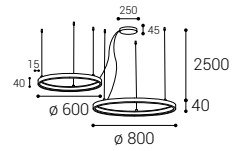

CIRO SET 2 P-Z

	#	W	K	lm	
	3275357DT	100	2 CCT**	7.000	TRIAC
	3275357D	100	2 CCT**	7.000	DALI/PUSH
	160°	< 25 m²