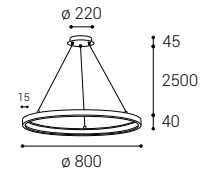

CIRO 80 P-Z

	#	W	K	lm	
	3275253DT	60	2 CCT**	4.200	TRIAC
	3275253D	60	2 CCT**	4.200	DALI/PUSH