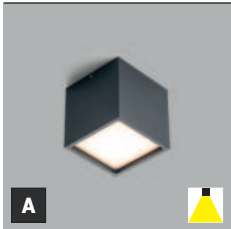

CUBE # W K lm

5111134

W 12

K 3.000

lm 500

-

A

160°

< 4 m²

1 - 2 m

IP 54

CRI 90+