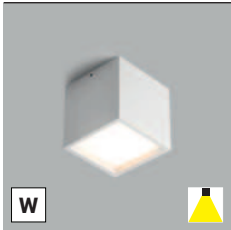

CUBE

CUBE # W K lm

5111131

W 12

K 3.000

lm 500

-

W

160°

< 4 m²

1 - 2 m

IP 54

CRI 90+