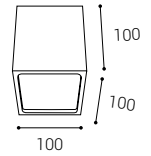

# CUBE

CUBE # W K lm

# 5111131

W 12

K 3.000

lm 500

-

W

160°

< 4 m<sup>2</sup>

1 - 2 m

IP 54

CRI 90+

CUBE # W K lm