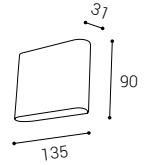

FLAT II

FLAT II S

W K lm

5234751 2x3 3 CCT** 2x340 -

W

160°

1 - 3 m

IP 65

CRI 90+

FLAT II S

W K lm

5234754 2x3 3 CCT** 2x340 -

A

160°

1 - 3 m

IP 65

CRI 90+

FLAT II L

W K lm

5234851 2x5 3 CCT** 2x565 -

W

160°

2 - 6 m

IP 65

CRI 90+

FLAT II L

W K lm

5234854 2x5 3 CCT** 2x565 -

A

160°

2 - 6 m

IP 65

CRI 90+

**3CCT SWITCH