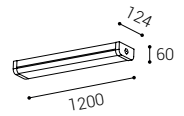

HENO

HENO 120

#	W	K	lm	
1235051	38	3 CCT**	3.800	-
1235051D	38	3 CCT**	3.800	DALI/PUSH

W

130°

< 20 m²

CRI 90+

HENO 150

#	W	K	lm	
1235151	60	3 CCT**	6.000	-
1235151D	60	3 CCT**	6.000	DALI/PUSH

W

130°

< 30 m²

CRI 90+

**3CCT SWITCH