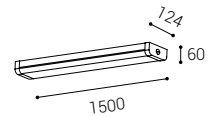

HENO

HENO 120

#	W	K	lm	
1235051	38	3 CCT**	3.800	-
1235051D	38	3 CCT**	3.800	DALI/PUSH

W

130°

< 20 m²

CRI 90+

HENO 150

#	W	K	lm	
1235151	60	3 CCT**	6.000	-
1235151D	60	3 CCT**	6.000	DALI/PUSH

W

130°

< 30 m²

CRI 90+

**3CCT SWITCH