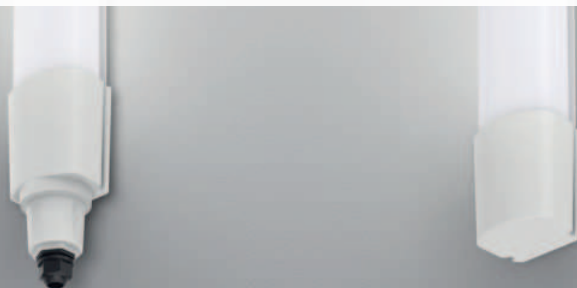

G

®

FAMILY FLYER

- EN** Dustproof luminaire with protection class IP66 and with SMD LED. Available in white color.
Application: general lighting in public and commercial areas, including dusty and damp areas (garages, parking lots, warehouses, industrial sites).
- DE** Staubdichte Leuchte mit Schutzart IP66 und mit SMD-LED. Erhältlich in weißer Farbe.
Anwendung: Allgemeinbeleuchtung in öffentlichen und gewerblichen Bereichen, einschließlich staubiger und feuchter Bereiche (Garagen, Parkplätze, Lagerhallen, Industriegelände).
- IT** Apparecchio antipolvere con classe di protezione IP66 e con LED SMD. Disponibile in colore bianco.
Applicazione: illuminazione generale di aree pubbliche e commerciali, comprese le aree polverose e umide (garage, parcheggi, magazzini, siti industriali).
- CZ** Prachotěsné svítidlo se stupněm krytí IP66, světelný zdroj - LED SMD. K dispozici v bílé barvě.
Použití: všeobecné osvětlení ve veřejných a komerčních prostorách, včetně prašných a vlhkých prostor (garáže, parkoviště, sklady, průmyslové objekty).
- SK** Prachotesné svietidlo so stupňom krytia IP66, svetelný zdroj - LED SMD. K dispozícii v bielej farbe.
Použitie: všeobecné osvetlenie vo verejných a komerčných priestoroch, vrátane prašných a vlhkých priestorov (garáže, parkoviská, sklady, priemyselné objekty).