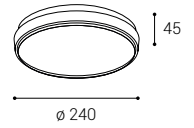

# LUNA

LUNA L # W K lm

5130734

20

3.000

1.590

-

A

160°

< 10 m<sup>2</sup>

ø 240