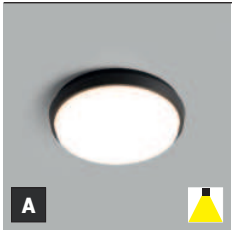

LUNA

LUNA L # W K lm

5130734

20

3.000

1.590

-

A

160°

< 10 m²