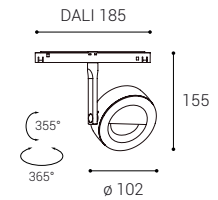

MAXO

MAXO

MAXO MINI

	#	W	K	lm	↕
	6490233	8	3.000	480	-
	6490233D	8	3.000	480	DALI
	6490243	8	4.000	480	-
	6490243D	8	4.000	480	DALI

MAXO

	#	W	K	lm	↕
	6252933D	20	3.000	2.000	DALI

MAXO WW

	#	W	K	lm	↕
	6253033D	15	3.000	675	DALI

- EN** Adjustable for mounting in 48V magnetic rails with COB LED. Housing made of aluminum. Available in 3 different sizes and in black color.
Application: accent lighting, for residential or commercial spaces (shelves, cabinets, galleries, libraries).
- DE** Einstellbarer für die Montage in 48V Magnetschienen mit COB-LED. Gehäuse aus Aluminium. Erhältlich in 3 verschiedenen Größen und in schwarzer Farbe.
Anwendung: Akzentbeleuchtung, für Wohn- oder Geschäftsräume (Regale, Schränke, Galerien, Bibliotheken).
- IT** Regolabile per il montaggio su guide magnetiche da 48 V con LED COB. Alloggiamento in alluminio. Disponibile in 3 diverse dimensioni e in colore nero.
Applicazione: illuminazione d'accento, per spazi residenziali o commerciali (scaffali, armadi, gallerie, biblioteche).
- CZ** Nastavitelný reflektor pro montáž do 48V magnetických lišt s COB LED. Svítidlo je vyrobeno z hliníku. K dispozici ve 3 různých velikostech a v černé barvě.
Použití: akcentační osvětlení pro obytné nebo komerční prostory (regály, skříně, galerie, knihovny).
- SK** Nastavitelný reflektor na montáž do 48V magnetických lišt s COB LED. Svietidlo je vyrobené z hliníka. K dispozícii v 3 rôznych veľkostiach a v čiernej farbe.
Použitie: akcentačné osvetlenie pre obytné alebo komerčné priestory (regály, skrine, galérie, knižnice).

MAGO II

MAGO II

MAGO II XS

	#	W	K	lm	↻
	6094333	3	3.000	240	-
	6094333D	3	3.000	240	DALI
	6094343	3	4.000	240	-
	6094343D	3	4.000	240	DALI

MAGO II S

	#	W	K	lm	↻
	6094233	6	3.000	480	-
	6094233D	6	3.000	480	DALI
	6094243	6	4.000	480	-
	6094243D	6	4.000	480	DALI