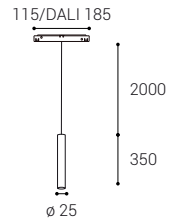

MAG MIKY SLIM 35 Z

	#	W	K	lm	↻
	6490433	6	3.000	330	-
	6490433D	6	3.000	330	DALI
	6490443	6	4.000	330	-
	6490443D	6	4.000	330	DALI