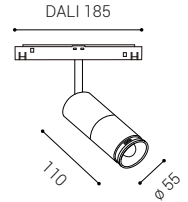

MAGO ZOOM | MAYO

MAGO ZOOM

	#	W	K	lm	↻
	6092233D	10	3.000	800	DALI
	6092243D	10	4.000	800	DALI