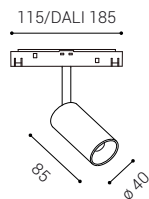

MAXO

MAXO

MAXO MINI

	#	W	K	lm	↕
	6490233	8	3.000	480	-
	6490233D	8	3.000	480	DALI
	6490243	8	4.000	480	-
	6490243D	8	4.000	480	DALI

MAXO

	#	W	K	lm	↕
	6252933D	20	3.000	2.000	DALI

MAXO WW

	#	W	K	lm	↕
	6253033D	15	3.000	675	DALI

MAGO II

MAGO II

MAGO II XS

	#	W	K	lm	↻
	6094333	3	3.000	240	-
	6094333D	3	3.000	240	DALI
	6094343	3	4.000	240	-
	6094343D	3	4.000	240	DALI

MAGO II S

	#	W	K	lm	↻
	6094233	6	3.000	480	-
	6094233D	6	3.000	480	DALI
	6094243	6	4.000	480	-
	6094243D	6	4.000	480	DALI

MAGO II M

	#	W	K	lm	↻
	6094133	10	3.000	800	-
	6094133D	10	3.000	800	DALI
	6094143	10	4.000	800	-
	6094143D	10	4.000	800	DALI

- EN** Adjustable for mounting in 48V magnetic rails with COB LED. Housing made of aluminum. Available in black color.
Application: accent lighting, for residential or commercial spaces (shelves, cabinets, galleries, libraries).
- DE** Einstellbarer für die Montage in 48V Magnetschienen mit COB-LED. Gehäuse aus Aluminium. Erhältlich in schwarzer Farbe.
Anwendung: Akzentbeleuchtung, für Wohn- oder Geschäftsräume (Regale, Schränke, Galerien, Bibliotheken).
- IT** Regolabile per il montaggio su guide magnetiche da 48 V con LED COB. Alloggiamento in alluminio. Disponibile in colore nero.
Applicazione: illuminazione d'accento, per spazi residenziali o commerciali (scaffali, armadi, gallerie, biblioteche).
- CZ** Nastavitelný reflektor pro montáž do 48V magnetických lišt s COB LED. Světadlo je vyrobeno z hliníku. K dispozici v černé barvě.
Použití: akcentační osvětlení pro obytné nebo komerční prostory (regály, skříně, galerie, knihovny).
- SK** Nastavitelný reflektor na montáž do 48V magnetických lišt s COB LED. Svietidlo je vyrobené z hliníka. K dispozícii v čiernej farbe.
Použitie: akcentačné osvetlenie pre obytné alebo komerčné priestory (regály, skrine, galérie, knižnice).