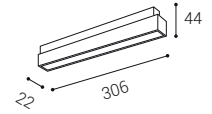

MAGLINE II

MAGLINE II 30

#	W	K	lm	
6481033	12	3.000	1.020	-
6481033D	12	3.000	1.020	DALI
6481043	12	4.000	1.020	-
6481043D	12	4.000	1.020	DALI

B

< 5 m²

48V

MAGLINE II 60

#	W	K	lm	
6481133D	24	3.000	1.944	DALI
6481143D	24	4.000	1.944	DALI

B

< 9 m²

48V