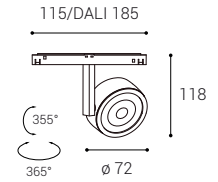

MAXO

MAXO

MAXO MINI

	#	W	K	lm	↕
	6490233	8	3.000	480	-
	6490233D	8	3.000	480	DALI
	6490243	8	4.000	480	-
	6490243D	8	4.000	480	DALI

MAXO

	#	W	K	lm	↕
	6252933D	20	3.000	2.000	DALI

MAXO WW

	#	W	K	lm	↕
	6253033D	15	3.000	675	DALI

MAGO II

MAGO II

MAGO II XS

	#	W	K	lm	↻
	6094333	3	3.000	240	-
	6094333D	3	3.000	240	DALI
	6094343	3	4.000	240	-
	6094343D	3	4.000	240	DALI

MAGO II S

	#	W	K	lm	↻
	6094233	6	3.000	480	-
	6094233D	6	3.000	480	DALI
	6094243	6	4.000	480	-
	6094243D	6	4.000	480	DALI