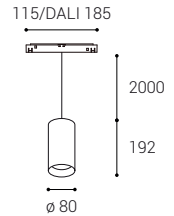

MAXO

MAXO

MAXO MINI

	#	W	K	lm	↕
	6490233	8	3.000	480	-
	6490233D	8	3.000	480	DALI
	6490243	8	4.000	480	-
	6490243D	8	4.000	480	DALI

MAXO

	#	W	K	lm	↕
	6252933D	20	3.000	2.000	DALI

MAXO WW

	#	W	K	lm	↕
	6253033D	15	3.000	675	DALI

MAG LUKY | MIKY | MIKY SLIM

MAG LUKY | MIKY | MIKY SLIM

MAG LUKY Z

	#	W	K	lm	↻
	6251433D	20	3.000	1.900	DALI
	6251443D	20	4.000	1.900	DALI

MAG MIKY 40 Z

	#	W	K	lm	↻
	6091833D	10	3.000	800	DALI
	6091843D	10	4.000	800	DALI