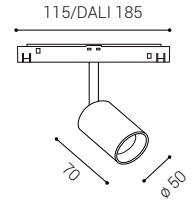

MAXO

MAXO

MAXO MINI

	#	W	K	lm	↕
	6490233	8	3.000	480	-
	6490233D	8	3.000	480	DALI
	6490243	8	4.000	480	-
	6490243D	8	4.000	480	DALI

MAXO

	#	W	K	lm	↕
	6252933D	20	3.000	2.000	DALI

MAXO WW

	#	W	K	lm	↕
	6253033D	15	3.000	675	DALI

MAGO II

MAGO II

MAGO II XS

	#	W	K	lm	↻
	6094333	3	3.000	240	-
	6094333D	3	3.000	240	DALI
	6094343	3	4.000	240	-
	6094343D	3	4.000	240	DALI

MAGO II S

	#	W	K	lm	↻
	6094233	6	3.000	480	-
	6094233D	6	3.000	480	DALI
	6094243	6	4.000	480	-
	6094243D	6	4.000	480	DALI

MAGO ZOOM | MAYO

MAGO ZOOM | MAYO

MAGO ZOOM

	#	W	K	lm	↻
	6092233D	10	3.000	800	DALI
	6092243D	10	4.000	800	DALI

MAYO S

	#	W	K	lm	↻
	6092133	10	3.000	800	-
	6092133D	10	3.000	800	DALI
	6092143	10	4.000	800	-
	6092143D	10	4.000	800	DALI