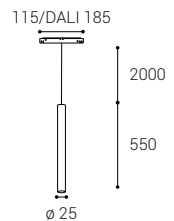

MAXO

MAXO

MAXO MINI

	#	W	K	lm	↕
	6490233	8	3.000	480	-
	6490233D	8	3.000	480	DALI
	6490243	8	4.000	480	-
	6490243D	8	4.000	480	DALI

MAXO

	#	W	K	lm	↕
	6252933D	20	3.000	2.000	DALI

MAXO WW

	#	W	K	lm	↕
	6253033D	15	3.000	675	DALI

MAG LUKY | MIKY | MIKY SLIM

MAG LUKY | MIKY | MIKY SLIM

MAG LUKY Z

	#	W	K	lm	↻
	6251433D	20	3.000	1.900	DALI
	6251443D	20	4.000	1.900	DALI

MAG MIKY 40 Z

	#	W	K	lm	↻
	6091833D	10	3.000	800	DALI
	6091843D	10	4.000	800	DALI

MAG MIKY SLIM 35 Z

	#	W	K	lm	↻
	6490433	6	3.000	330	-
	6490433D	6	3.000	330	DALI
	6490443	6	4.000	330	-
	6490443D	6	4.000	330	DALI

MAG MIKY SLIM 55 Z

	#	W	K	lm	↻
	6490533	6	3.000	330	-
	6490533D	6	3.000	330	DALI
	6490543	6	4.000	330	-
	6490543D	6	4.000	330	DALI