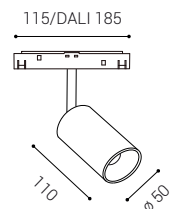

MAXO

MAXO

MAXO MINI

	#	W	K	lm	↕
	6490233	8	3.000	480	-
	6490233D	8	3.000	480	DALI
	6490243	8	4.000	480	-
	6490243D	8	4.000	480	DALI

MAXO

	#	W	K	lm	↕
	6252933D	20	3.000	2.000	DALI

MAXO WW

	#	W	K	lm	↕
	6253033D	15	3.000	675	DALI

MAGO II

MAGO II

MAGO II XS

	#	W	K	lm	↻
	6094333	3	3.000	240	-
	6094333D	3	3.000	240	DALI
	6094343	3	4.000	240	-
	6094343D	3	4.000	240	DALI

MAGO II S

	#	W	K	lm	↻
	6094233	6	3.000	480	-
	6094233D	6	3.000	480	DALI
	6094243	6	4.000	480	-
	6094243D	6	4.000	480	DALI

MAGO II M

	#	W	K	lm	↻
	6094133	10	3.000	800	-
	6094133D	10	3.000	800	DALI
	6094143	10	4.000	800	-
	6094143D	10	4.000	800	DALI

- EN** Adjustable for mounting in 48V magnetic rails with COB LED. Housing made of aluminum. Available in black color.
Application: accent lighting, for residential or commercial spaces (shelves, cabinets, galleries, libraries).
- DE** Einstellbarer für die Montage in 48V Magnetschienen mit COB-LED. Gehäuse aus Aluminium. Erhältlich in schwarzer Farbe.
Anwendung: Akzentbeleuchtung, für Wohn- oder Geschäftsräume (Regale, Schränke, Galerien, Bibliotheken).
- IT** Regolabile per il montaggio su guide magnetiche da 48 V con LED COB. Alloggiamento in alluminio. Disponibile in colore nero.
Applicazione: illuminazione d'accento, per spazi residenziali o commerciali (scaffali, armadi, gallerie, biblioteche).
- CZ** Nastavitelný reflektor pro montáž do 48V magnetických lišt s COB LED. Světadlo je vyrobeno z hliníku. K dispozici v černé barvě.
Použití: akcentační osvětlení pro obytné nebo komerční prostory (regály, skříně, galerie, knihovny).
- SK** Nastavitelný reflektor na montáž do 48V magnetických lišt s COB LED. Svietidlo je vyrobené z hliníka. K dispozícii v čiernej farbe.
Použitie: akcentačné osvetlenie pre obytné alebo komerčné priestory (regály, skrine, galérie, knižnice).