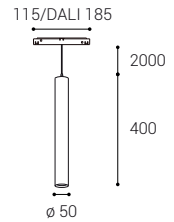

MAG LUKY | MIKY | MIKY SLIM

MAG LUKY | MIKY | MIKY SLIM

MAG LUKY Z

	#	W	K	lm	↻
	6251433D	20	3.000	1.900	DALI
	6251443D	20	4.000	1.900	DALI

MAG MIKY 40 Z

	#	W	K	lm	↻
	6091833D	10	3.000	800	DALI
	6091843D	10	4.000	800	DALI

MAG MIKY SLIM 35 Z

	#	W	K	lm	↻
	6490433	6	3.000	330	-
	6490433D	6	3.000	330	DALI
	6490443	6	4.000	330	-
	6490443D	6	4.000	330	DALI

MAG MIKY SLIM 55 Z

	#	W	K	lm	↻
	6490533	6	3.000	330	-
	6490533D	6	3.000	330	DALI
	6490543	6	4.000	330	-
	6490543D	6	4.000	330	DALI