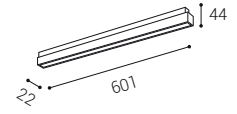

#	W	K	lm	
6481133D	24	3.000	1.944	DALI
6481143D	24	4.000	1.944	DALI

B

< 9 m²

48V

- EN** Pendant luminaire for mounting in 48V magnetic tracks with COB LED or SMD LED. Housing made of aluminum. Available in black color.
Application: lighting for bar counters, dining tables and other objects (dining room, living room, kitchen, reception rooms).
- DE** Pendelleuchte für die Montage in 48V Magnetschienen mit COB-LED oder SMD-LED. Gehäuse aus Aluminium. Erhältlich in schwarzer Farbe.
Anwendung: Beleuchtung von Bartheken, Esstischen und anderen Gegenständen (Esszimmer, Wohnzimmer, Küche, Empfangsräume).
- IT** Apparecchio a sospensione per montaggio su binari magnetici da 48 V con LED COB o LED SMD. Corpo in alluminio. Disponibile in colore nero.
Applicazione: illuminazione di banconi da bar, tavoli da pranzo e altri oggetti (sala da pranzo, soggiorno, cucina, sale di ricevimento).
- CZ** Závěsné svítidlo určené pro montáž do 48V magnetických lišt s COB LED nebo SMD LED. Svítidlo je vyrobeno z hliníku. K dispozici v černé barvě.
Použití: osvětlení barových pultů, jídelních stolů a jiných objektů (jídlna, obývací pokoj, kuchyň, recepce).
- SK** Závěsné svietidlo určené pre montáž do 48V magnetických lišt s COB LED alebo SMD LED. Svietidlo je vyrobené z hliníka. K dispozícii v čiernej farbe.
Použitie: osvetlenie barových pultov, jedálenských stolov a iných objektov (jedáleň, obývacia izba, kuchyňa, recepcia).