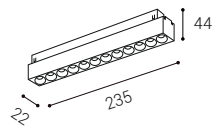

MAG LASER II | TILT | SHOT

MAGLASER II | TILT | MAG SHOT

MAGLASER II 12

#	W	K	lm	
6480833	6	3.000	534	-
6480833D	6	3.000	534	DALI
6480843	6	4.000	534	-
6480843D	6	4.000	534	DALI

MAGLASER II 24

#	W	K	lm	
6480933D	12	3.000	1.068	DALI
6480943D	12	4.000	1.068	DALI

MAGLASER II TILT

#	W	K	lm	
6480733D	12	3.000	1.068	DALI
6480743D	12	4.000	1.068	DALI

MAG SHOT

#	W	K	lm	
6480633	2	3.000	186	-
6480643	2	4.000	186	-

- EN** Compact linear diffusion light for mounting in 48V magnetic rails. Available in 2 different sizes and in black color.
Application: diffused lighting for commercial and residential spaces (corridors, galleries, stores).
- DE** Kompakte lineare Diffusionsleuchte für die Montage in 48V Magnetschienen. Erhältlich in 2 verschiedenen Größen und in schwarzer Farbe.
Anwendung: Diffuse Beleuchtung von Geschäfts- und Wohnräumen (Flure, Galerien, Geschäfte).
- IT** Luce di diffusione lineare compatta per il montaggio su guide magnetiche da 48V. Disponibile in 2 diverse dimensioni e in colore nero.
Applicazione: illuminazione diffusa per spazi commerciali e residenziali (corridoi, gallerie, negozi).
- CZ** Kompaktní lineární difúzní světlo určené pro montáž do 48V magnetických lišt. K dispozici ve 2 různých velikostech a v černé barvě.
Použití: difúzní osvětlení komerčních a obytných prostor (chodby, galerie, obchody).
- SK** Kompaktné lineárne difúzne svetlo určené pre montáž do 48V magnetických lišt. K dispozícii v 2 rôznych veľkostiach a v čiernej farbe.
Použitie: difúzne osvetlenie komerčných a obytných priestorov (chodby, galérie, obchody).