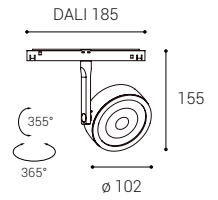

MAXO

MAXO

MAXO MINI

	#	W	K	lm	↕
	6490233	8	3.000	480	-
	6490233D	8	3.000	480	DALI
	6490243	8	4.000	480	-
	6490243D	8	4.000	480	DALI

MAXO

	#	W	K	lm	↕
	6252933D	20	3.000	2.000	DALI

MAXO WW

	#	W	K	lm	↕
	6253033D	15	3.000	675	DALI

- EN** Adjustable for mounting in 48V magnetic rails with COB LED. Housing made of aluminum. Available in 3 different sizes and in black color.
Application: accent lighting, for residential or commercial spaces (shelves, cabinets, galleries, libraries).
- DE** Einstellbarer für die Montage in 48V Magnetschienen mit COB-LED. Gehäuse aus Aluminium. Erhältlich in 3 verschiedenen Größen und in schwarzer Farbe.
Anwendung: Akzentbeleuchtung, für Wohn- oder Geschäftsräume (Regale, Schränke, Galerien, Bibliotheken).
- IT** Regolabile per il montaggio su guide magnetiche da 48 V con LED COB. Alloggiamento in alluminio. Disponibile in 3 diverse dimensioni e in colore nero.
Applicazione: illuminazione d'accento, per spazi residenziali o commerciali (scaffali, armadi, gallerie, biblioteche).
- CZ** Nastavitelný reflektor pro montáž do 48V magnetických lišt s COB LED. Svítidlo je vyrobeno z hliníku. K dispozici ve 3 různých velikostech a v černé barvě.
Použití: akcentační osvětlení pro obytné nebo komerční prostory (regály, skříně, galerie, knihovny).
- SK** Nastavitelný reflektor na montáž do 48V magnetických lišt s COB LED. Svietidlo je vyrobené z hliníka. K dispozícii v 3 rôznych veľkostiach a v čiernej farbe.
Použitie: akcentačné osvetlenie pre obytné alebo komerčné priestory (regály, skrine, galérie, knižnice).

MAGO II

MAGO II

MAGO II XS

	#	W	K	lm	↻
	6094333	3	3.000	240	-
	6094333D	3	3.000	240	DALI
	6094343	3	4.000	240	-
	6094343D	3	4.000	240	DALI

MAGO II S

	#	W	K	lm	↻
	6094233	6	3.000	480	-
	6094233D	6	3.000	480	DALI
	6094243	6	4.000	480	-
	6094243D	6	4.000	480	DALI