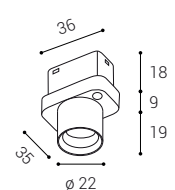

MAG SHOT

#	W	K	lm	
6480633	2	3.000	186	-
6480643	2	4.000	186	-