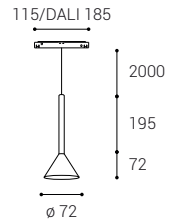

MAG KONO Z | OCCO Z | LOCO Z

MAG KONO Z

#	W	K	lm	
6490133	6	3.000	360	-
6490133D	6	3.000	360	DALI
6490143	6	4.000	360	-
6490143D	6	4.000	360	DALI