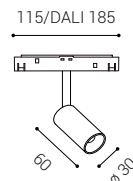

MAXO

MAXO

MAXO MINI

	#	W	K	lm	↕
	6490233	8	3.000	480	-
	6490233D	8	3.000	480	DALI
	6490243	8	4.000	480	-
	6490243D	8	4.000	480	DALI

MAXO

	#	W	K	lm	↕
	6252933D	20	3.000	2.000	DALI

MAXO WW

	#	W	K	lm	↕
	6253033D	15	3.000	675	DALI

- EN** Adjustable for mounting in 48V magnetic rails with COB LED. Housing made of aluminum. Available in 3 different sizes and in black color.
Application: accent lighting, for residential or commercial spaces (shelves, cabinets, galleries, libraries).
- DE** Einstellbarer für die Montage in 48V Magnetschienen mit COB-LED. Gehäuse aus Aluminium. Erhältlich in 3 verschiedenen Größen und in schwarzer Farbe.
Anwendung: Akzentbeleuchtung, für Wohn- oder Geschäftsräume (Regale, Schränke, Galerien, Bibliotheken).
- IT** Regolabile per il montaggio su guide magnetiche da 48 V con LED COB. Alloggiamento in alluminio. Disponibile in 3 diverse dimensioni e in colore nero.
Applicazione: illuminazione d'accento, per spazi residenziali o commerciali (scaffali, armadi, gallerie, biblioteche).
- CZ** Nastavitelný reflektor pro montáž do 48V magnetických lišt s COB LED. Svítidlo je vyrobeno z hliníku. K dispozici ve 3 různých velikostech a v černé barvě.
Použití: akcentační osvětlení pro obytné nebo komerční prostory (regály, skříně, galerie, knihovny).
- SK** Nastavitelný reflektor na montáž do 48V magnetických lišt s COB LED. Svietidlo je vyrobené z hliníka. K dispozícii v 3 rôznych veľkostiach a v čiernej farbe.
Použitie: akcentačné osvetlenie pre obytné alebo komerčné priestory (regály, skrine, galérie, knižnice).

MAGO II

MAGO II

MAGO II XS

	#	W	K	lm	↻
	6094333	3	3.000	240	-
	6094333D	3	3.000	240	DALI
	6094343	3	4.000	240	-
	6094343D	3	4.000	240	DALI

MAGO II S

	#	W	K	lm	↻
	6094233	6	3.000	480	-
	6094233D	6	3.000	480	DALI
	6094243	6	4.000	480	-
	6094243D	6	4.000	480	DALI