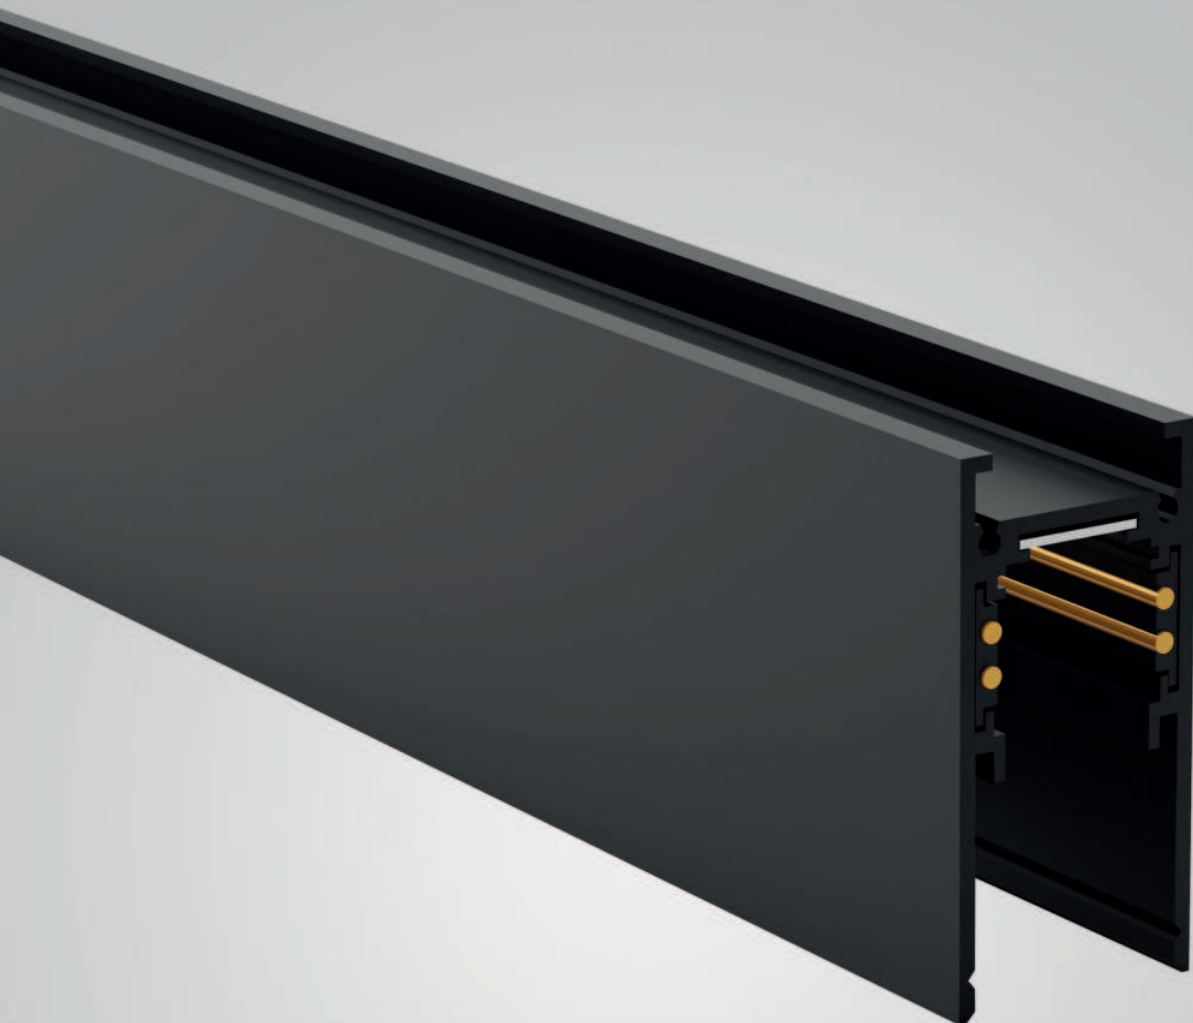

1. **EN** A system of 48V magnetic tracks for the power supply of compatible luminaires. For ceiling, recessed or pendant mounting. Housing made of aluminum. Available in black color.
   Application: showrooms, showrooms, business premises, residences, apartments.
2. **DE** Ein System von 48V Magnetschienen für die Stromversorgung kompatibler Leuchten. Für Decken-, Einbau- oder Pendelmontage. Gehäuse aus Aluminium. Erhältlich in schwarzer Farbe.
   Anwendung: Schauräume, Ausstellungsräume, Geschäftsräume, Residenzen, Wohnungen.
3. **IT** Un sistema di binari magnetici a 48 V per l'alimentazione di apparecchi d'illuminazione compatibili. Per il montaggio a soffitto, a incasso o a sospensione. Alloggiamento in alluminio. Disponibile in colore nero.
   Applicazione: showroom, sale mostra, locali commerciali, residenze, appartamenti.
4. **CZ** Systém 48V magnetických lišt určených k napájení kompatibilních svítidel. Pro stropní, zapuštěnou nebo závěsnou montáž. Svítidlo je vyrobeno z hliníku. K dispozici v černé barvě.
   Použití: výstavní prostory, showroomy, obchodní prostory, rezidence, byty.
5. **SK** Systém 48V magnetických lišt určených na napájanie kompatibilných svietidiel. Na stropnú, zapustenú alebo závesnú montáž. Svietidlo je vyrobené z hliníka. K dispozícii v čiernej farbe.
   Použitie: výstavné priestory, showroomy, obchodné priestory, rezidencie, byty.

MAG TRACK