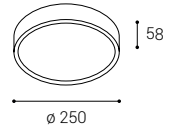

MIRA

MIRA

	#	W	K	lm	
	1234251	9-18*	3 CCT**	750-1.850	-
	1234251D	18	3 CCT**	1.850	DALI/PUSH

W

110°

5 - 9 m²