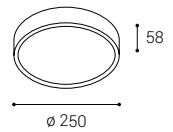

MIRA

	#	W	K	lm	
	1234253	9-18*	3 CCT**	750-1.850	-
	1234253D	18	3 CCT**	1.850	DALI/PUSH

B

110°

5 - 9 m²