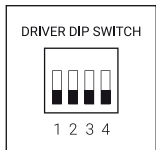

*ADJUSTABLE POWER