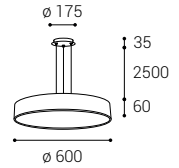

MONO SLIM P-Z

MONO SLIM 60 P-Z

#	W	K	lm	
3274351	60	2 CCT**	4.200	-
3274351DT	60	2 CCT**	4.200	TRIAC
3274351D	60	2 CCT**	4.200	DALI/PUSH

W

< 20 m²

MONO SLIM 60 P-Z

#	W	K	lm	
3274353	60	2 CCT**	4.200	-
3274353DT	60	2 CCT**	4.200	TRIAC
3274353D	60	2 CCT**	4.200	DALI/PUSH

B

< 20 m²

PRISMATIC DIFFUSER

#

0380200

**2CCT SWITCH