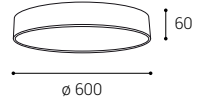

MONO SLIM

MONO SLIM 60

#	W	K	lm	
1274351	60	2 CCT**	4.200	-
1274351DT	60	2 CCT**	4.200	TRIAC
1274351D	60	2 CCT**	4.200	DALI/PUSH

W

< 20 m²

MONO SLIM 60

#	W	K	lm	
1274353	60	2 CCT**	4.200	-
1274353DT	60	2 CCT**	4.200	TRIAC
1274353D	60	2 CCT**	4.200	DALI/PUSH

B

< 20 m²

PRISMATIC DIFFUSER

0380200

**2CCT SWITCH