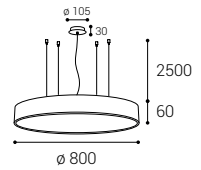

MONO SLIM 80 P-Z

	#	W	K	lm	
	3274453	80	2 CCT**	5.600	-
	3274453DT	80	2 CCT**	5.600	TRIAC
	3274453D	80	2 CCT**	5.600	DALI/PUSH