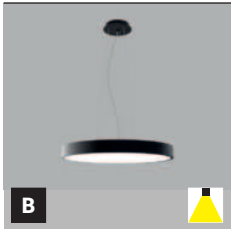

MONO SLIM 60 P-Z

#	W	K	lm	
3274353	60	2 CCT**	4.200	-
3274353DT	60	2 CCT**	4.200	TRIAC
3274353D	60	2 CCT**	4.200	DALI/PUSH

B

< 20 m²