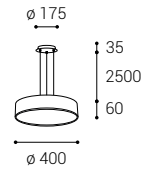

MONO SLIM 40 P-Z

	#	W	K	lm	
	3274253	30	2 CCT**	2.100	-
	3274253DT	30	2 CCT**	2.100	TRIAC
	3274253D	30	2 CCT**	2.100	DALI/PUSH