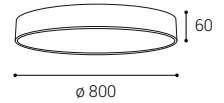

MONO SLIM

MONO SLIM 80

#	W	K	lm	
1274451	80	2 CCT**	5.600	-
1274451DT	80	2 CCT**	5.600	TRIAC
1274451D	80	2 CCT**	5.600	DALI/PUSH

W

< 30 m²

MONO SLIM 80

#	W	K	lm	
1274453	80	2 CCT**	5.600	-
1274453DT	80	2 CCT**	5.600	TRIAC
1274453D	80	2 CCT**	5.600	DALI/PUSH

B

< 30 m²

PRISMATIC DIFFUSER

0380300

**2CCT SWITCH