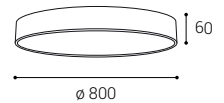

MONO SLIM

MONO SLIM 80

#	W	K	lm	
1274451	80	2 CCT**	5.600	-
1274451DT	80	2 CCT**	5.600	TRIAC
1274451D	80	2 CCT**	5.600	DALI/PUSH

W

< 30 m²

MONO SLIM 80

#	W	K	lm	
1274453	80	2 CCT**	5.600	-
1274453DT	80	2 CCT**	5.600	TRIAC
1274453D	80	2 CCT**	5.600	DALI/PUSH

B

< 30 m²

PRISMATIC DIFFUSER

0380300

**2CCT SWITCH