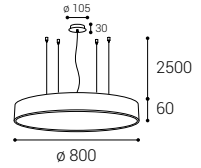

MONO SLIM P-Z

MONO SLIM 80 P-Z

	#	W	K	lm	
	3274451	80	2 CCT**	5.600	-
	3274451DT	80	2 CCT**	5.600	TRIAC
	3274451D	80	2 CCT**	5.600	DALI/PUSH