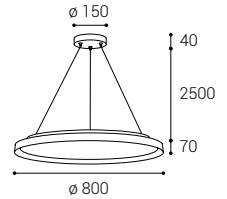

MOON P/N-Z

MOON 80 P/N-Z

	#	W	K	lm	
	3275051DT	76+12	2 CCT**	6.160	TRIAC
	3275051D	76+12	2 CCT**	6.160	DALI/PUSH
W			< 30 m²