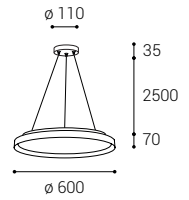

MOON 60 P/N-Z

	#	W	K	lm	
	32749537DT	50+10	2 CCT**	4.200	TRIAC
	32749537D	50+10	2 CCT**	4.200	DALI/PUSH