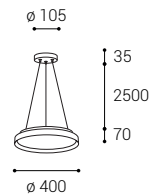

MOON 40 P/N-Z

	#	W	K	lm	
	32748537	30+6	2 CCT**	2.520	-
	32748537DT	30+6	2 CCT**	2.520	TRIAC
	32748537D	30+6	2 CCT**	2.520	DALI/PUSH