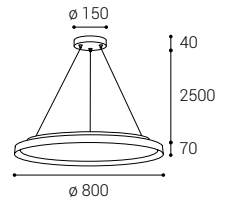

MOON 80 P/N-Z

	#	W	K	lm	
	3275057DT	76+12	2 CCT**	6.160	TRIAC
	3275057D	76+12	2 CCT**	6.160	DALI/PUSH
G			< 30 m²