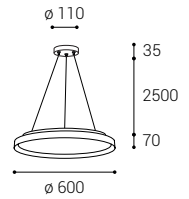

MOON P/N-Z

MOON 60 P/N-Z

	#	W	K	lm	
	3274951DT	50+10	2 CCT**	4.200	TRIAC
	3274951D	50+10	2 CCT**	4.200	DALI/PUSH