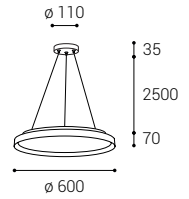

MOON 60 P/N-Z

	#	W	K	lm	
	3274953DT	50+10	2 CCT**	4.200	TRIAC
	3274953D	50+10	2 CCT**	4.200	DALI/PUSH