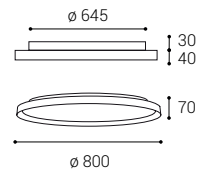

MOON 80

	#	W	K	lm	
	1275057DT	76+12	2 CCT**	6.160	TRIAC
	1275057D	76+12	2 CCT**	6.160	DALI/PUSH