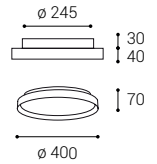

MOON 40

#	W	K	lm	
1274853	30+6	2 CCT**	2.520	-
1274853DT	30+6	2 CCT**	2.520	TRIAC
1274853D	30+6	2 CCT**	2.520	DALI/PUSH

< 15 m²