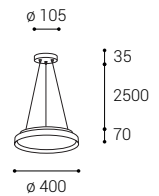

MOON 40 P/N-Z

	#	W	K	lm	
	3274857	30+6	2 CCT**	2.520	-
	3274857DT	30+6	2 CCT**	2.520	TRIAC
	3274857D	30+6	2 CCT**	2.520	DALI/PUSH