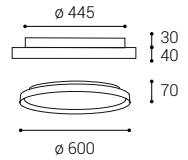

MOON 60

	#	W	K	lm	
	1274953DT	50+10	2 CCT**	4.200	TRIAC
	1274953D	50+10	2 CCT**	4.200	DALI/PUSH