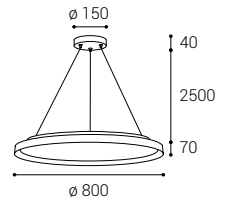

MOON 80 P/N-Z

	#	W	K	lm	
	32750537DT	76+12	2 CCT**	6.160	TRIAC
	32750537D	76+12	2 CCT**	6.160	DALI/PUSH
B CH			< 30 m²