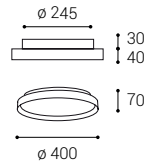

MOON 40

#	W	K	lm	
1274857	30+6	2 CCT**	2.520	-
1274857DT	30+6	2 CCT**	2.520	TRIAC
1274857D	30+6	2 CCT**	2.520	DALI/PUSH

< 15 m²