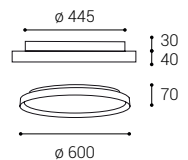

MOON 60

	#	W	K	lm	
	1274957DT	50+10	2 CCT**	4.200	TRIAC
	1274957D	50+10	2 CCT**	4.200	DALI/PUSH