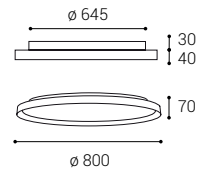

MOON 80

	#	W	K	lm	
	12750537DT	76+12	2 CCT**	6.160	TRIAC
	12750537D	76+12	2 CCT**	6.160	DALI/PUSH