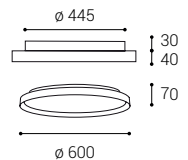

MOON 60

	#	W	K	lm	
	12749537DT	50+10	2 CCT**	4.200	TRIAC
	12749537D	50+10	2 CCT**	4.200	DALI/PUSH