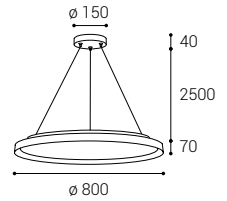

MOON 80 P/N-Z

	#	W	K	lm	
	3275053DT	76+12	2 CCT**	6.160	TRIAC
	3275053D	76+12	2 CCT**	6.160	DALI/PUSH
B			< 30 m²