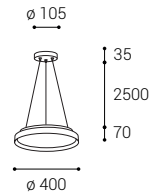

MOON P/N-Z

MOON 40 P/N-Z

	#	W	K	lm	
	3274851	30+6	2 CCT**	2.520	-
	3274851DT	30+6	2 CCT**	2.520	TRIAC
	3274851D	30+6	2 CCT**	2.520	DALI/PUSH