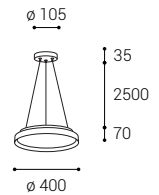

MOON 40 P/N-Z

	#	W	K	lm	
	3274853	30+6	2 CCT**	2.520	-
	3274853DT	30+6	2 CCT**	2.520	TRIAC
	3274853D	30+6	2 CCT**	2.520	DALI/PUSH