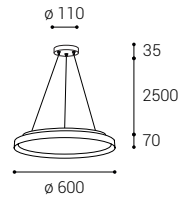

MOON 60 P/N-Z

	#	W	K	lm	
	3274957DT	50+10	2 CCT**	4.200	TRIAC
	3274957D	50+10	2 CCT**	4.200	DALI/PUSH