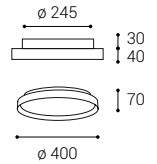

MOON 40

#	W	K	lm	
12748537	30+6	2 CCT**	2.520	-
12748537DT	30+6	2 CCT**	2.520	TRIAC
12748537D	30+6	2 CCT**	2.520	DALI/PUSH

< 15 m²