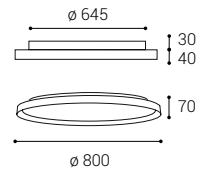

MOON 80

	#	W	K	lm	
	1275053DT	76+12	2 CCT**	6.160	TRIAC
	1275053D	76+12	2 CCT**	6.160	DALI/PUSH