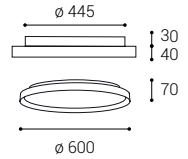

MOON

MOON 60

	#	W	K	lm	
	1274951DT	50+10	2 CCT**	4.200	TRIAC
	1274951D	50+10	2 CCT**	4.200	DALI/PUSH