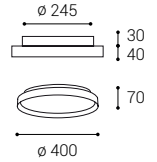

MOON

MOON 40

#	W	K	lm	
1274851	30+6	2 CCT**	2.520	-
1274851DT	30+6	2 CCT**	2.520	TRIAC
1274851D	30+6	2 CCT**	2.520	DALI/PUSH

< 15 m²