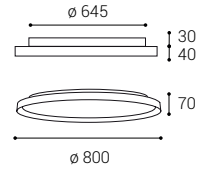

MOON

MOON 80

	#	W	K	lm	
	1275051DT	76+12	2 CCT**	6.160	TRIAC
	1275051D	76+12	2 CCT**	6.160	DALI/PUSH