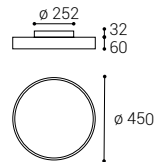

RINGO 45 P

	#	W	K	lm	
	1110433DT	42	3.000	3.340	TRIAC
	1110433D	42	3.000	3.340	DALI/PUSH