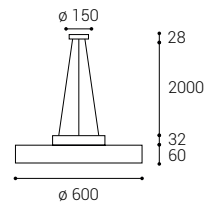

RINGO 60 P/N-Z

	#	W	K	lm	
	3111233DT	54+6	3.000	4.940	TRIAC
	3111233D	54+6	3.000	4.940	DALI/PUSH