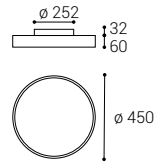

RINGO 45 P/N

	#	W	K	lm	
	1110731DT	42+5	3.000	3.930	TRIAC
	1110731D	42+5	3.000	3.930	DALI/PUSH