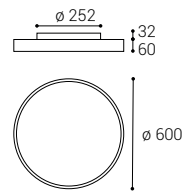

RINGO 60 P/N

	#	W	K	lm	
	1110831DT	54+6	3.000	4.940	TRIAC
	1110831D	54+6	3.000	4.940	DALI/PUSH