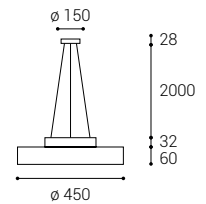

RINGO 45 P/N-Z

	#	W	K	lm	
	31111033DT	42+5	3.000	3.930	TRIAC
	31111033D	42+5	3.000	3.930	DALI/PUSH

Black canopy
Schwarzer Baldachin
Rosone nero
Černá rozeta
Čierna podstava