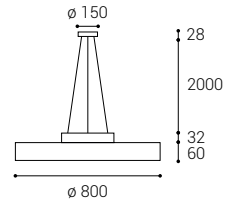

RINGO 80 P/N-Z

	#	W	K	lm	
	3111433DT	70+6	3.000	6.300	TRIAC
	3111433D	70+6	3.000	6.300	DALI/PUSH