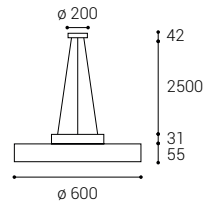

ROTO 60 P/N-Z

	#	W	K	lm	
	3234151	40-60**+8	3 CCT**	4.250 - 6.300	-
	3234151D	60+8	3 CCT**	6.300	DALI/PUSH
W		< 30 m²