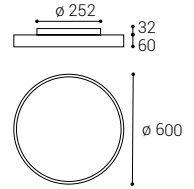

RINGO

RINGO 60 P

	#	W	K	lm	
	1110531DT	54	3.000	4.580	TRIAC
	1110531D	54	3.000	4.580	DALI/PUSH