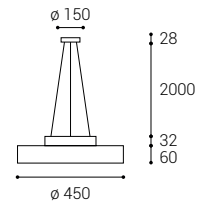

RINGO 45 P/N-Z

	#	W	K	lm	
	31111031DT	42+5	3.000	3.930	TRIAC
	31111031D	42+5	3.000	3.930	DALI/PUSH