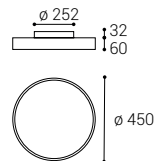

RINGO 45 P/N

	#	W	K	lm	
	1110733DT	42+5	3.000	3.930	TRIAC
	1110733D	42+5	3.000	3.930	DALI/PUSH