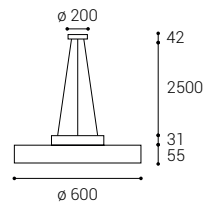

ROTO 60 P/N-Z

	#	W	K	lm	
	3234153	40-60**+8	3 CCT**	4.250 - 6.300	-
	3234153D	60+8	3 CCT**	6.300	DALI/PUSH
B		< 30 m²