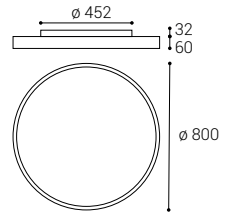

RINGO

RINGO 80 P/N

#	W	K	lm	
1111331DT	70+6	3.000	6.300	TRIAC
1111331D	70+6	3.000	6.300	DALI/PUSH

W

< 35 m²

RINGO 80 P/N

#	W	K	lm	
1111333DT	70+6	3.000	6.300	TRIAC
1111333D	70+6	3.000	6.300	DALI/PUSH

B

< 35 m²