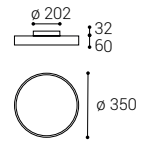

RINGO 35 P/N

	#	W	K	lm	
	1110633DT	34+6	3.000	3.100	TRIAC
	1110633D	34+6	3.000	3.100	DALI/PUSH