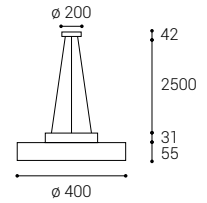

ROTO 40 P/N-Z

	#	W	K	lm	
	3234053	33-40**+8	3 CCT**	3.150 - 3.800	-
	3234053D	40+8	3 CCT**	3.800	DALI/PUSH
B		< 20 m²