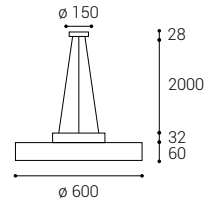

RINGO 60 P-Z

	#	W	K	lm	
	3111133DT	54	3.000	4.580	TRIAC
	3111133D	54	3.000	4.580	DALI/PUSH