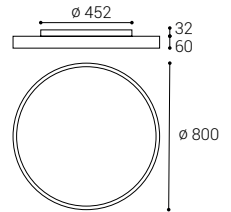

RINGO

RINGO 80 P/N

#	W	K	lm	
1111331DT	70+6	3.000	6.300	TRIAC
1111331D	70+6	3.000	6.300	DALI/PUSH

W

< 35 m²

RINGO 80 P/N

#	W	K	lm	
1111333DT	70+6	3.000	6.300	TRIAC
1111333D	70+6	3.000	6.300	DALI/PUSH

B

< 35 m²