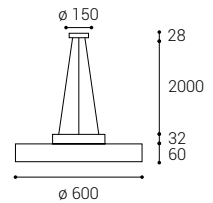

RINGO 60 P/N-Z

	#	W	K	lm	
	3111231DT	54+6	3.000	4.940	TRIAC
	3111231D	54+6	3.000	4.940	DALI/PUSH