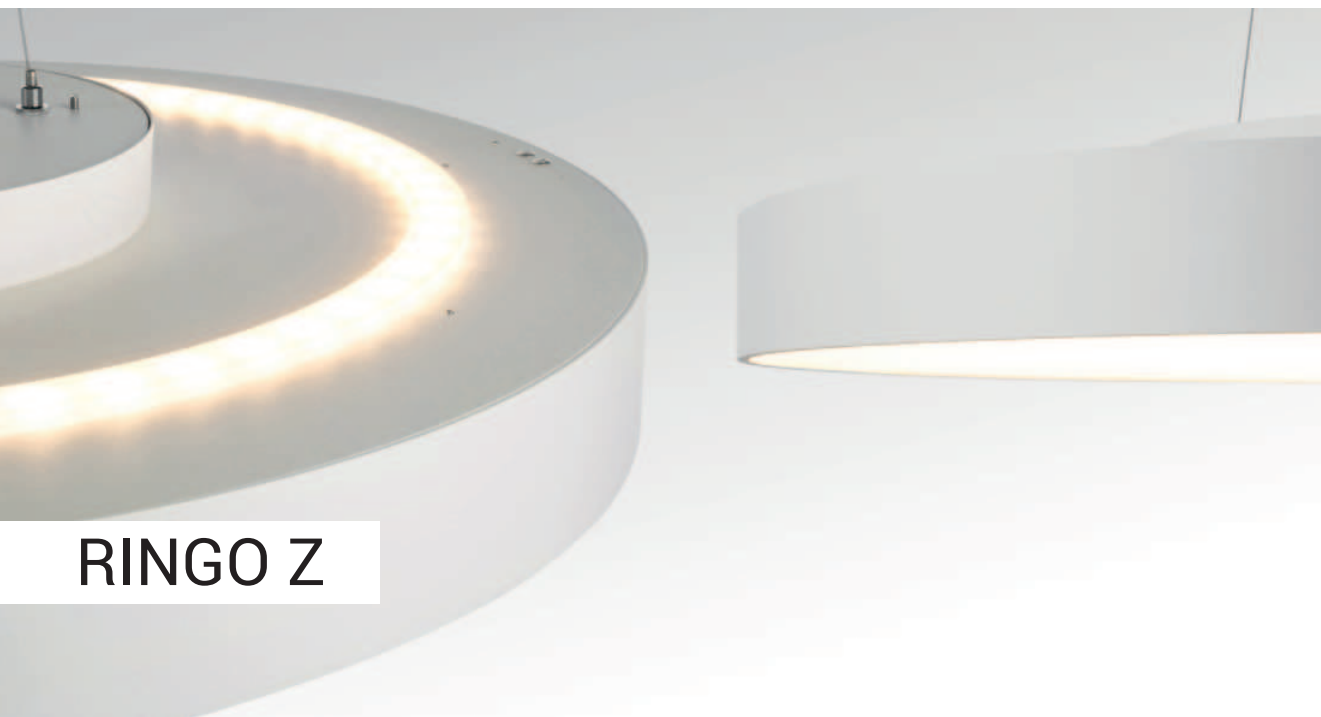

- EN** Round pendant light for indoor installation, equipped with SMD LED. Slim design with a narrow edge. Available in 4 different sizes and 2 versions - direct or direct/indirect light effect with diffused light. Housing made of aluminum, opal diffuser made of PMMA. Available in white or black color.  
**Application:** general lighting for residential or business premises (living room, guest room or bedroom, kitchen, entrance areas, reception rooms).
- DE** Runde Pendelleuchte zur Innenmontage, ausgestattet mit SMD-LED. Schlankes Design mit schmalem Sichtrand. Erhältlich in 4 verschiedenen Größen und 2 Versionen - direkter oder direkter/indirekter Lichteffect mit diffusum Licht. Gehäuse aus Aluminium, opaler Diffusor aus PMMA. Erhältlich in weißer oder schwarzer Farbe.  
**Anwendung:** Allgemeinbeleuchtung für Wohn- oder Geschäftsräume (Wohnzimmer, Gäste- oder Schlafzimmer, Küche, Eingangsbereiche, Empfangsräume).
- IT** Lampada a sospensione rotonda per interni, dotata di SMD LED. Design sottile con bordo stretto. Disponibile in 4 diverse dimensioni e 2 versioni - effetto luce diretta o diretta/indiretta con luce diffusa. Corpo in alluminio, diffusore opalino in PMMA. Disponibile nel colore bianco o nero.  
**Applicazione:** illuminazione generale per locali residenziali o commerciali (soggiorno, camera degli ospiti o camera da letto, cucina, aree di ingresso, sale di ricevimento).
- CZ** Kulaté závěsné svítidlo určené pro montáž do interiéru, světelný zdroj - SMD LED. Štíhlý design s úzkým okrajem. K dispozici ve 4 různých velikostech a 2 verzích - přímý nebo přímý/nepřímý světelný efekt s difúzním světlem. Svítidlo je vyrobeno z hliníku, opalový difúzor z PMMA. K dispozici v bílé nebo černé barvě.  
**Použití:** všeobecné osvětlení obytných nebo komerčních prostor (obývací pokoj, pokoj pro hosty nebo ložnice, kuchyň, vstupní prostory, recepce).
- SK** Okrúhle závesné svietidlo určené pre montáž do interiéru, svetelný zdroj - SMD LED. Štíhly dizajn s úzkym okrajom. K dispozícii v 4 rôznych veľkostiach a 2 verzách - priamy alebo priamy/nepriamy svetelný efekt s difúznym svetlom. Svietidlo je vyrobené z hliníka, opalový difúzor z PMMA. K dispozícii v bielej alebo čiernej farbe.  
**Použitie:** všeobecné osvetlenie obytných alebo komerčných priestorov (obývacia izba, hosťovská izba alebo spálňa, kuchyňa, vstupné priestory, recepcie).