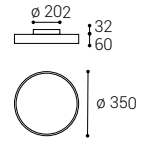

RINGO 35 P

	#	W	K	lm	
	1110333DT	34	3.000	2.560	TRIAC
	1110333D	34	3.000	2.560	DALI/PUSH