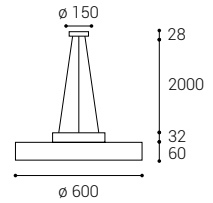

RINGO Z

RINGO 60 P-Z

	#	W	K	lm	
	3111131DT	54	3.000	4.580	TRIAC
	3111131D	54	3.000	4.580	DALI/PUSH