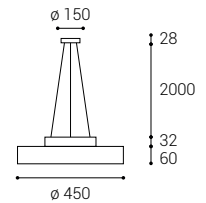

RINGO 45 P-Z

	#	W	K	lm	
	31110933DT	42	3.000	3.340	TRIAC
	31110933D	42	3.000	3.340	DALI/PUSH