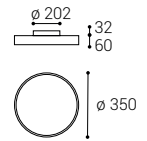

RINGO 35 P/N

	#	W	K	lm	
	1110631DT	34+6	3.000	3.100	TRIAC
	1110631D	34+6	3.000	3.100	DALI/PUSH