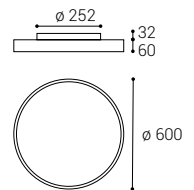

RINGO 60 P/N

	#	W	K	lm	
	1110833DT	54+6	3.000	4.940	TRIAC
	1110833D	54+6	3.000	4.940	DALI/PUSH