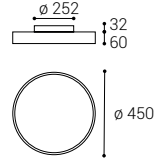

RINGO

RINGO 45 P

	#	W	K	lm	
	1110431DT	42	3.000	3.340	TRIAC
	1110431D	42	3.000	3.340	DALI/PUSH