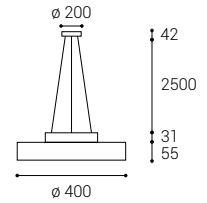

ROTO P/N-Z

ROTO 40 P/N-Z

	#	W	K	lm	
	3234051	33-40**+8	3 CCT**	3.150 - 3.800	-
	3234051D	40+8	3 CCT**	3.800	DALI/PUSH
W		< 20 m²