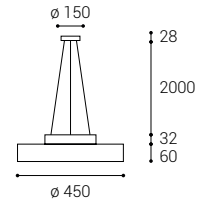

RINGO Z

RINGO 45 P-Z

	#	W	K	lm	
	31110931DT	42	3.000	3.340	TRIAC
	31110931D	42	3.000	3.340	DALI/PUSH