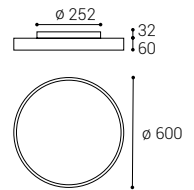

RINGO 60 P

	#	W	K	lm	
	1110533DT	54	3.000	4.580	TRIAC
	1110533D	54	3.000	4.580	DALI/PUSH