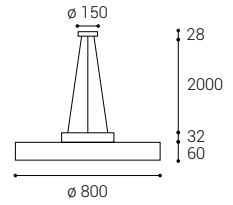

RINGO Z

RINGO 80 P/N-Z

	#	W	K	lm	
	3111431DT	70+6	3.000	6.300	TRIAC
	3111431D	70+6	3.000	6.300	DALI/PUSH