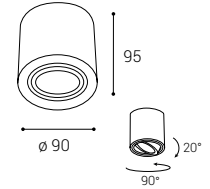

2

G

®

FAMILY FLYER

ROLL | BOX

- EN** Adjustable rectangular and round luminaire for ceiling mounting indoors. Light source - COB LED. Housing made of aluminum. Available in white color.
Application: general or spot lighting, for residential or commercial premises (hallway, toilet, cupboards, entrance areas, bar).
- DE** Einstellbare rechteckige und runde Leuchte für die Deckenmontage in Innenräumen. Lichtquelle - COB-LED. Gehäuse aus Aluminium. Erhältlich in weißer Farbe.
Anwendung: Allgemein- oder Spotbeleuchtung, für Wohn- oder Geschäftsräume (Flur, Toilette, Schränke, Eingangsbereiche, Bar).
- IT** Apparecchio rettangolare e rotondo orientabile per il montaggio a soffitto in ambienti interni. Sorgente luminosa - COB LED. Corpo in alluminio. Disponibile in colore bianco.
Applicazione: illuminazione generale o spot, per locali residenziali o commerciali (corridoi, servizi igienici, armadi, aree di ingresso, bar).
- CZ** Nastavitelné hranaté nebo kruhové svítidlo určené pro stropní povrchovou montáž do interiéru. Světelný zdroj - COB LED. Svítidlo je vyrobeno z hliníku. Dostupné je v bílé barvě.
Použití: všeobecné nebo bodové osvětlení určené do rezidenčních nebo komerčních prostor (chodba, WC, šatníky, vstupní prostory, barový pult).
- SK** Nastavitelné hranaté alebo kruhové svietidlo určené na stropnú povrchovú montáž do interiéru. Svetelný zdroj - COB LED. Svietidlo je vyrobené z hliníka. Dostupné je v bielej farbe.
Použitie: všeobecné alebo bodové osvetlenie určené do rezidenčných alebo komerčných priestorov (chodba, WC, šatníky, vstupné priestory, barový pult).

ROLL | BOX

ROLL | BOX

ROLL # W K lm

1160231

6

3.000

530

-

W

1 - 2 m

BOX # W K lm

1160131

6

3.000

530

-