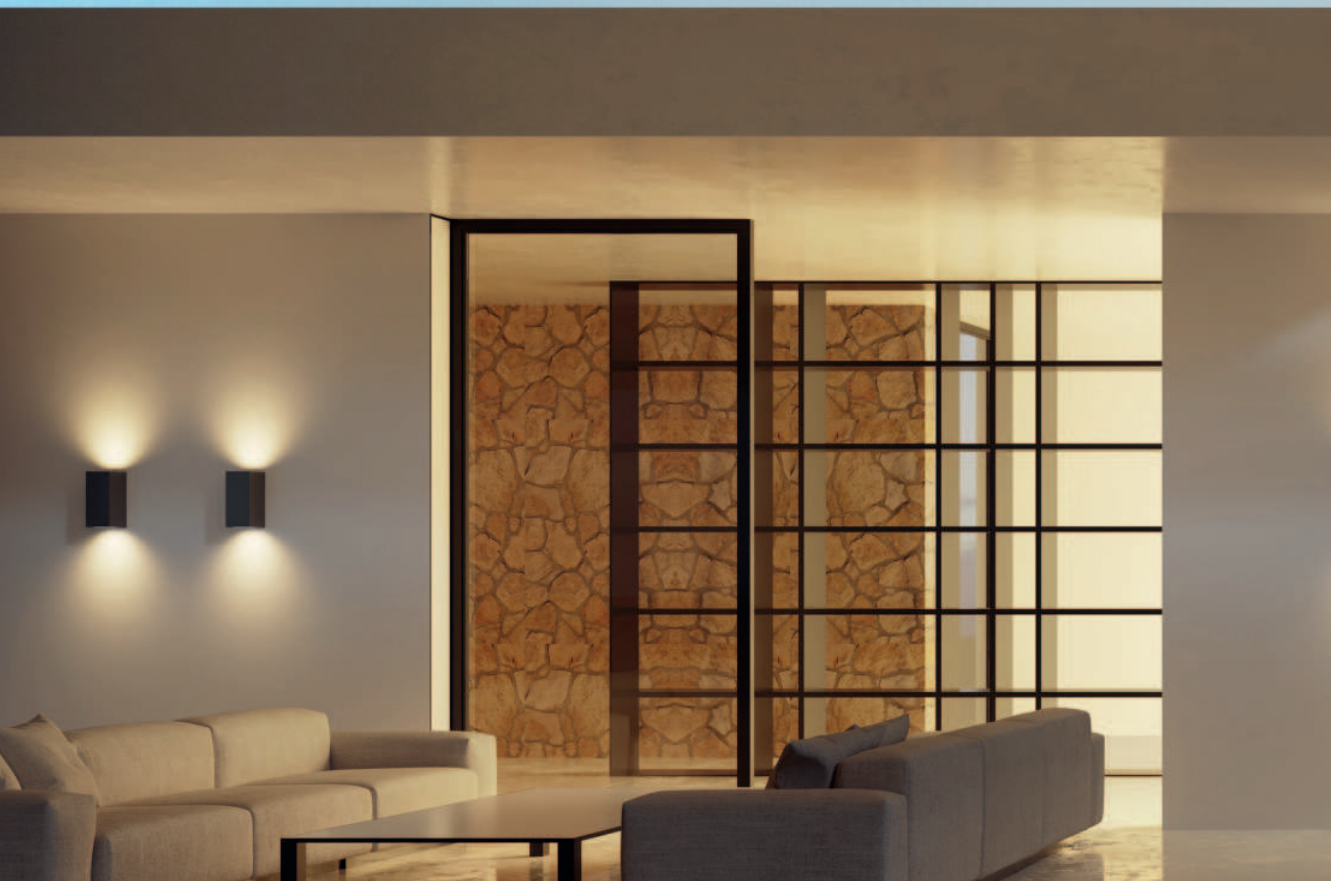

2

G

®

FAMILY FLYER

- EN** Outer angular wall light. Replaceable light source with GU10 base. The luminaire is available in two versions, with unidirectional or bidirectional light. Housing made of aluminum. Available in anthracite color.
Application: general ambient lighting of outdoor areas (entrance, terrace, stairs, house walls).
- DE** Äußere eckige Wandleuchte. Austauschbare Lichtquelle mit GU10-Sockel. Die Leuchte ist in zwei Versionen erhältlich, mit unidirektionalem oder bidirektionalem Licht. Gehäuse aus Aluminium. Erhältlich in Farbe Anthrazit.
Anwendung: allgemeine Umgebungsbeleuchtung von Außenbereichen (Eingang, Terrasse, Treppen, Hauswände).
- IT** Applique angolare esterna. Sorgente luminosa sostituibile con base GU10. L'apparecchio è disponibile in due versioni, con luce unidirezionale o bidirezionale. Corpo in alluminio. Disponibile in colore antracite.
Applicazione: illuminazione generale delle aree esterne (ingresso, terrazza, scale, pareti della casa).
- CZ** Vnější hranaté nástěnné svítidlo. Vyměnitelný světelný zdroj s patičkou GU10. Svítidlo je k dispozici ve dvou verzích, se stejnosměrným nebo obousměrným vyzařováním světla. Svítidlo je vyrobeno z hliníku. K dispozici v antracitové barvě.
Použití: všeobecné ambientní osvětlení venkovních prostor (vchod, terasa, schody, stěny domů).
- SK** Vonkajšie hranaté nástenné svietidlo. Vymeniteľný svetelný zdroj s pätičkou GU10. Svietidlo je k dispozícii v dvoch verzách, s jednosmerným alebo obojsmerným vyžarovaním svetla. Svietidlo je vyrobené z hliníka. K dispozícii v antracitovej farbe.
Použitie: všeobecné ambientné osvetlenie vonkajších priestorov (vchod, terasa, schody, steny domov).