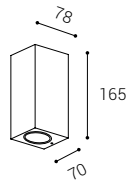

ROMY

ROMY

ROMY 1

	#	W	K	lm	
	5132004	GU10	-	-	-

**A**

1 - 3 m

IP 65

ROMY 2

	#	W	K	lm	
	5132104	2xGU10	-	-	-

**A**

1 - 3 m

IP 65