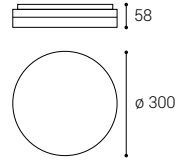

ROUND II 30 HF

ROUND II 30 HF # W K lm

1231351

25

3 CCT**

2.500

-

W

< 15 m²

REMOTE CONTROL #

6231400

**3CCT SWITCH