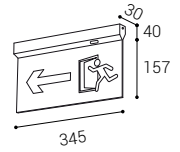

Použitie: núdzové osvetlenie vhodné pre všetky verejné a spoločenské priestory.

SAFE ALL | SAFE ON

SAFE ALL | SAFE ON

SAFE ALL # W K lm

1440161 2 6.000 50

SAFE ON # W K lm

1440261 3 6.000 100

SAFE ALL RECESSED KIT # Color