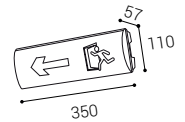

Použitie: núdzové osvetlenie vhodné pre všetky verejné a spoločenské priestory.

SAFE ALL | SAFE ON

SAFE ALL | SAFE ON

SAFE ALL # W K lm

1440161 2 6.000 50

SAFE ON # W K lm

1440261 3 6.000 100

SAFE ALL RECESSED KIT # Color