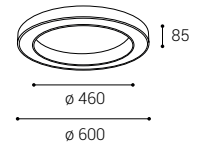

SATURN SLIM 60

#	W	K	lm	
1273653DT	50	2 CCT**	3.700	TRIAC
1273653D	50	2 CCT**	3.700	DALI/PUSH