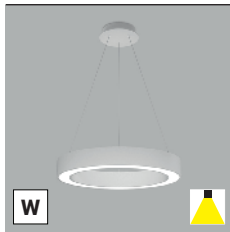

SATURN SLIM P-Z

SATURN SLIM 60 P-Z

3273851DT
3273851D

W

K

lm

TRIA
DALI/PUSH