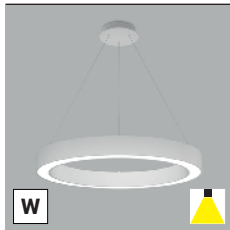

SATURN SLIM 80 P-Z

3273951DT
3273951D

W

K

lm

TRIA
DALI/PUSH