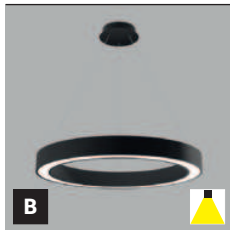

SATURN SLIM 80 P-Z

3273953DT
3273953D

W

K

lm

TRIA
DALI/PUSH