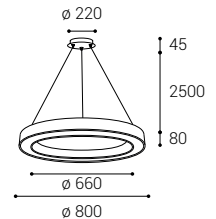

SATURN SLIM P-Z

SATURN SLIM 60 P-Z

3273851DT
3273851D

W

K

lm

TRIA
DALI/PUSH

SATURN SLIM 60 P-Z

3273853DT
3273853D

W

K

lm

TRIA
DALI/PUSH

SATURN SLIM 80 P-Z

3273951DT
3273951D

W

K

lm

TRIA
DALI/PUSH

SATURN SLIM 80 P-Z

3273953DT
3273953D

W

K

lm

TRIA
DALI/PUSH

**2CCT SWITCH

Black canopy
Schwarzer Baldachin
Rosone nero
Černá rozeta
Čierna podstava