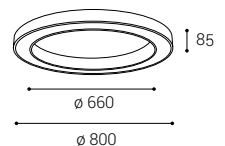

SATURN SLIM 80

#	W	K	lm	
1273753DT	60	2 CCT**	4.700	TRIAC
1273753D	60	2 CCT**	4.700	DALI/PUSH