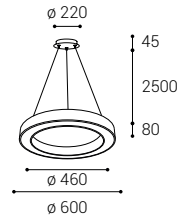

SATURN SLIM P-Z

SATURN SLIM 60 P-Z

3273851DT
3273851D

W

K

lm

TRIA
DALI/PUSH

SATURN SLIM 60 P-Z

3273853DT
3273853D

W

K

lm

TRIA
DALI/PUSH

SATURN SLIM 80 P-Z

3273951DT
3273951D

W

K

lm

TRIA
DALI/PUSH

SATURN SLIM 80 P-Z

3273953DT
3273953D

W

K

lm

TRIA
DALI/PUSH

**2CCT SWITCH

Black canopy
Schwarzer Baldachin
Rosone nero
Černá rozeta
Čierna podstava