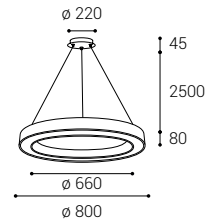

SATURN SLIM P-Z

SATURN SLIM 60 P-Z

3273851DT
3273851D

W

K

lm

TRIA
DALI/PUSH

SATURN SLIM 60 P-Z

3273853DT
3273853D

W

K

lm

TRIA
DALI/PUSH

SATURN SLIM 80 P-Z

3273951DT
3273951D

W

K

lm

TRIA
DALI/PUSH

SATURN SLIM 80 P-Z

3273953DT
3273953D

W

K

lm

TRIA
DALI/PUSH

**2CCT SWITCH

Black canopy
Schwarzer Baldachin
Rosone nero
Černá rozeta
Čierna podstava