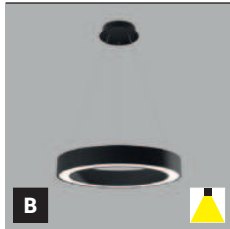

SATURN SLIM 60 P-Z

3273853DT
3273853D

W

K

lm

TRIA
DALI/PUSH