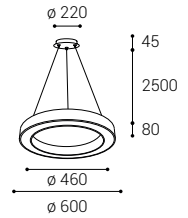

SATURN SLIM P-Z

SATURN SLIM 60 P-Z

3273851DT
3273851D

W

K

lm

TRIA
DALI/PUSH

SATURN SLIM 60 P-Z

3273853DT
3273853D

W

K

lm

TRIA
DALI/PUSH

SATURN SLIM 80 P-Z

3273951DT
3273951D

W

K

lm

TRIA
DALI/PUSH

SATURN SLIM 80 P-Z

3273953DT
3273953D

W

K

lm

TRIA
DALI/PUSH

**2CCT SWITCH

Black canopy
Schwarzer Baldachin
Rosone nero
Černá rozeta
Čierna podstava