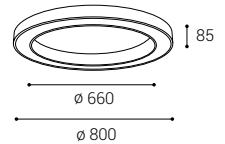

SATURN SLIM 80

#	W	K	lm	
1273751DT	60	2 CCT**	4.700	TRIAC
1273751D	60	2 CCT**	4.700	DALI/PUSH