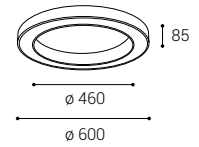

SATURN SLIM

SATURN SLIM 60

#	W	K	lm	
1273651DT	50	2 CCT**	3.700	TRIAC
1273651D	50	2 CCT**	3.700	DALI/PUSH