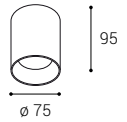

TINY II

TINY II

TINY II M

	#	W	K	lm	↻
	1480431	8	3.000	720	-
	1480431DT	11	3.000	970	TRIAC
	1480431D	8	3.000	720	DALI/PUSH

W

TINY II M

	#	W	K	lm	↻
	1480433	8	3.000	720	-
	1480433DT	11	3.000	970	TRIAC
	1480433D	8	3.000	720	DALI/PUSH

	#	W	K	lm	↻
	1480531	8	3.000	720	-
	1480531DT	11	3.000	970	TRIAC
	1480531D	8	3.000	720	DALI/PUSH

W

TINY II L

	#	W	K	lm	↻
	1480533	8	3.000	720	-
	1480533DT	11	3.000	970	TRIAC
	1480533D	8	3.000	720	DALI/PUSH