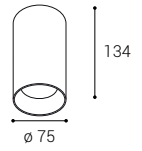

TINY II

TINY II

TINY II M

	#	W	K	lm	↻
	1480431	8	3.000	720	-
	1480431DT	11	3.000	970	TRIAC
	1480431D	8	3.000	720	DALI/PUSH

W

TINY II M

	#	W	K	lm	↻
	1480433	8	3.000	720	-
	1480433DT	11	3.000	970	TRIAC
	1480433D	8	3.000	720	DALI/PUSH

B

RING

#	Color
6489903	■

RING

#	Color
6489907	■

TINY II

TINY II

TINY II L

	#	W	K	lm	↻
	1480531	8	3.000	720	-
	1480531DT	11	3.000	970	TRIAC
	1480531D	8	3.000	720	DALI/PUSH

W

TINY II L

	#	W	K	lm	↻
	1480533	8	3.000	720	-
	1480533DT	11	3.000	970	TRIAC
	1480533D	8	3.000	720	DALI/PUSH