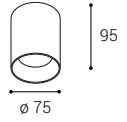

TINY II

TINY II

TINY II M

	#	W	K	lm	↻
	1480431	8	3.000	720	-
	1480431DT	11	3.000	970	TRIAC
	1480431D	8	3.000	720	DALI/PUSH

W

TINY II M

	#	W	K	lm	↻
	1480433	8	3.000	720	-
	1480433DT	11	3.000	970	TRIAC
	1480433D	8	3.000	720	DALI/PUSH

	#	W	K	lm	↻
	1480531	8	3.000	720	-
	1480531DT	11	3.000	970	TRIAC
	1480531D	8	3.000	720	DALI/PUSH

W

TINY II L

	#	W	K	lm	↻
	1480533	8	3.000	720	-
	1480533DT	11	3.000	970	TRIAC
	1480533D	8	3.000	720	DALI/PUSH