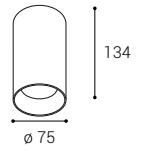

TINY II

TINY II

TINY II M

	#	W	K	lm	↻
	1480431	8	3.000	720	-
	1480431DT	11	3.000	970	TRIAC
	1480431D	8	3.000	720	DALI/PUSH

W

TINY II M

	#	W	K	lm	↻
	1480433	8	3.000	720	-
	1480433DT	11	3.000	970	TRIAC
	1480433D	8	3.000	720	DALI/PUSH

	#	W	K	lm	↻
	1480531	8	3.000	720	-
	1480531DT	11	3.000	970	TRIAC
	1480531D	8	3.000	720	DALI/PUSH

W

TINY II L

	#	W	K	lm	↻
	1480533	8	3.000	720	-
	1480533DT	11	3.000	970	TRIAC
	1480533D	8	3.000	720	DALI/PUSH