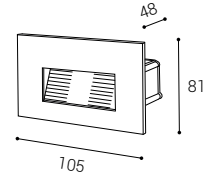

WALK II QG

WALK II QG	#	W	K	lm	
	2390751	5	3 CCT**	300	-