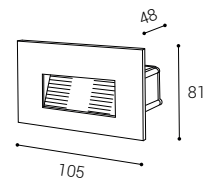

WALK II QG	#	W	K	lm	
	2390753	5	3 CCT**	300	-