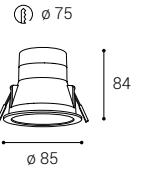

ZERO II

ZERO II M # W K lm

2236651DT

6

3 CCT**

660

TRIAC

W

1 - 2 m

ZERO II M # W K lm

2236653DT

6

3 CCT**

660

TRIAC

B

1 - 2 m

ZERO II XL # W K lm

2236751DT

8

3 CCT**

880

TRIAC

W

1 - 2 m

ZERO II XL # W K lm

2236753DT

8

3 CCT**

880

TRIAC

B

1 - 2 m

**3CCT SWITCH