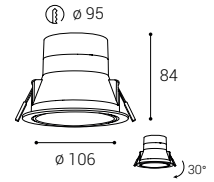

ZERO II TILT

ZERO II TILT	#	W	K	lm	↻
	2236851DT	8	3 CCT**	880	TRIAC