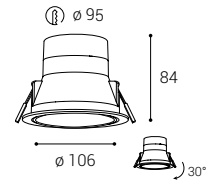

ZERO II TILT	#	W	K	lm	↻
	2236853DT	8	3 CCT**	880	TRIAC