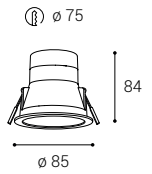

ZERO II

ZERO II M # W K lm

2236651DT

6

3 CCT**

660

TRIAC

W

1 - 2 m

ZERO II M # W K lm

2236653DT

6

3 CCT**

660

TRIAC

B

1 - 2 m

ZERO II XL # W K lm

2236751DT

8

3 CCT**

880

TRIAC

W

1 - 2 m

ZERO II XL # W K lm

2236753DT

8

3 CCT**

880

TRIAC

B

1 - 2 m

**3CCT SWITCH