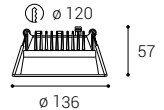

ZETA S

#	W	K	lm	
2250533	8-15*	3.000	864-1.620	-
2250533DT	15	3.000	1.620	TRIAC
2250533D	15	3.000	1.620	DALI/PUSH
2250843	8-15*	4.000	864-1.620	-
2250843DT	15	4.000	1.620	TRIAC
2250843D	15	4.000	1.620	DALI/PUSH