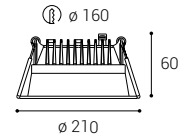

ZETA L

#	W	K	lm	
2250733	18-25*	3.000	1.800-2.500	-
2250733DT	25	3.000	2.500	TRIAC
2250733D	25	3.000	2.500	DALI/PUSH