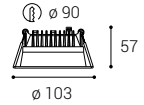

ZETA

ZETA XS

#	W	K	lm	
2250431	8-10*	3.000	800-1.000	-
2250431DT	10	3.000	1.000	TRIAC
2250431D	10	3.000	1.000	DALI/PUSH