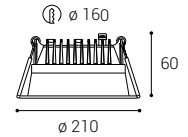

ZETA L

#	W	K	lm	
2250731	18-25*	3.000	1.800-2.500	-
2250731DT	25	3.000	2.500	TRIAC
2250731D	25	3.000	2.500	DALI/PUSH