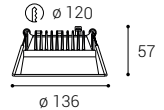

ZETA S

#	W	K	lm	
2250531	8-15*	3.000	864-1.620	-
2250531DT	15	3.000	1.620	TRIAC
2250531D	15	3.000	1.620	DALI/PUSH
2250841	8-15*	4.000	864-1.620	-
2250841DT	15	4.000	1.620	TRIAC
2250841D	15	4.000	1.620	DALI/PUSH