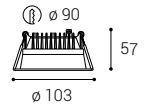

ZETA XS

#	W	K	lm	
2250433	8-10*	3.000	800-1.000	-
2250433DT	10	3.000	1.000	TRIAC
2250433D	10	3.000	1.000	DALI/PUSH