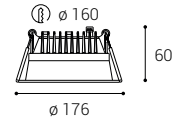

ZETA M

#	W	K	lm	
2250633	18-25*	3.000	1.800-2.500	-
2250633DT	25	3.000	2.500	TRIAC
2250633D	25	3.000	2.500	DALI/PUSH
2250643	18-25*	4.000	1.800-2.500	-
2250643DT	25	4.000	2.500	TRIAC
2250643D	25	4.000	2.500	DALI/PUSH