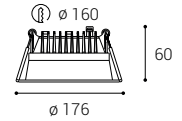

ZETA

ZETA M

#	W	K	lm	
2250631	18-25*	3.000	1.800-2.500	-
2250631DT	25	3.000	2.500	TRIAC
2250631D	25	3.000	2.500	DALI/PUSH
2250641	18-25*	4.000	1.800-2.500	-
2250641DT	25	4.000	2.500	TRIAC
2250641D	25	4.000	2.500	DALI/PUSH