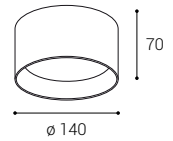

ZETA ON

ZETA ON M

#	W	K	lm	
1480351DT	15	3 CCT**	1.350	TRIAC
1480351D	15	3 CCT**	1.350	DALI/PUSH

ZETA ON M

#	W	K	lm	
1480353DT	15	3 CCT**	1.350	TRIAC
1480353D	15	3 CCT**	1.350	DALI/PUSH

RING

6480307

**3CCT SWITCH