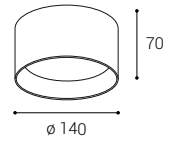

ZETA ON

ZETA ON M

#	W	K	lm	
1480351DT	15	3 CCT**	1.350	TRIAC
1480351D	15	3 CCT**	1.350	DALI/PUSH

ZETA ON M

#	W	K	lm	
1480353DT	15	3 CCT**	1.350	TRIAC
1480353D	15	3 CCT**	1.350	DALI/PUSH

RING

6480307

**3CCT SWITCH