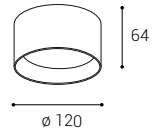

ZETA ON

ZETA ON S

#	W	K	lm	
1480251DT	12	3 CCT**	1.080	TRIAC
1480251D	15	3 CCT**	1.350	DALI/PUSH

W

< 6 m²

2 - 3 m

ZETA ON S

#	W	K	lm	
1480253DT	12	3 CCT**	1.080	TRIAC
1480253D	15	3 CCT**	1.350	DALI/PUSH

B

< 6 m²

2 - 3 m

RING

6480207

Color ■

**3CCT SWITCH