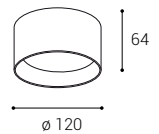

ZETA ON

ZETA ON S

#	W	K	lm	
1480251DT	12	3 CCT**	1.080	TRIAC
1480251D	15	3 CCT**	1.350	DALI/PUSH

W

< 6 m²

2 - 3 m

ZETA ON S

#	W	K	lm	
1480253DT	12	3 CCT**	1.080	TRIAC
1480253D	15	3 CCT**	1.350	DALI/PUSH

B

< 6 m²

2 - 3 m

RING

6480207

Color ■

**3CCT SWITCH