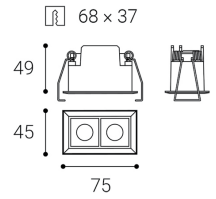

LINEAR 5   10W   3000K   1050 lm